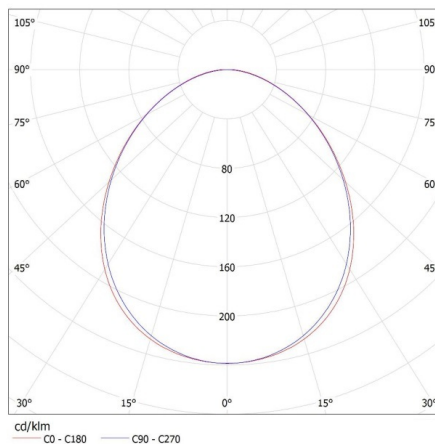

27421 ALIN 4LED 1X120-SR-NT

Lineární svítidlo pro LED trubice T8

Šířka jednotkového balení [cm]: 11

Výška jednotkového balení [cm]: 7

Hmotnost kartonu [kg]: 2.03

Šířka kartonu [cm]: 11

Výška kartonu [cm]: 7

Délka kartonu [cm]: 136

Objem kartonu [m³]: 0.010472

KANLUX S.A. (kat 27421) ALIN 4LED 1X120-SR-NT + GLASSv4 / LDC (Polar)