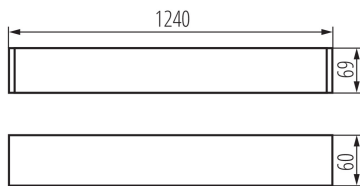

27421 ALIN 4LED 1X120-SR-NT

Lineární svítidlo pro LED trubice T8

5905339274212

5 let záruky shodně s podmínkami záručního prohlášení dostupného na [internetové stránce](#)

VŠEOBECNÉ ÚDAJE:

Barva: stříbrná

Místo montáže: k usazení na strop

Místo použití: uvnitř

Minimální vzdálenost od osvětlovaného objektu: 0,5m

Směr svícení svítidla: dolů

Napájení zářivek T8 LED: jednostranné

Délka [mm]: 1240

Šířka [mm]: 60

Výška [mm]: 69

Version for connection in line [initial element] LF: 33790

Version for connection in line [central element] LM: 33796

Version for connection in line [final element] LL: 33802

TECHNICKÉ ÚDAJE:

Jmenovité napětí [V]: 220-240 AC

Jmenovitá frekvence [Hz]: 50

Maximální výkon [W]: max 36

Třída ochrany před úrazem elektrickým proudem: I

Materiál difuzoru: plast

Zdroj světla: T8 LED

Zdroj světla v balení: ne

Patice: G13

Rozsah okolních teplot, kterým může být výrobek vystaven

[°C]: 5÷25

Typ difuzoru: matná

Materiál korpusu: hliníková slitina

Typ přípojky: samosvorná svorkovnice

Rozsah průměrů používaných vodičů [mm²]: 1,5÷2,5

Stupeň krytí IP: 20

LOGISTICKÉ ÚDAJE:

Měrná jednotka: kus

Způsob balení: 1

Počet kusů v druhém balení: 1

Počet kusů v hromadném balení: 1

Čistá jednotková hmotnost [g]: 1700

Gramáž [g]: 2030

Délka jednotkového balení [cm]: 136