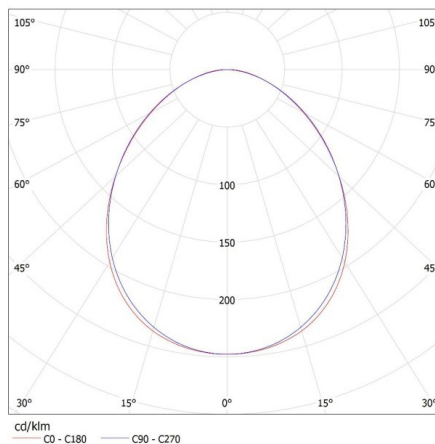

27422 ALIN 4LED 1X150-W

Lineární svítidlo pro LED trubice T8