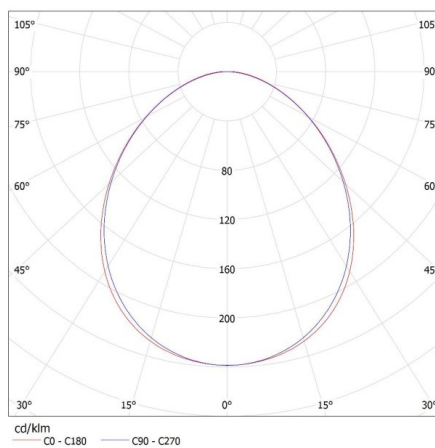

KANLUX S.A. (kat 27422) ALIN 4LED 1X150-W + GLASSv2 / LDC (Polar)

KANLUX S.A. (kat 27422) ALIN 4LED 1X150-W + GLASSv3 / LDC (Polar)