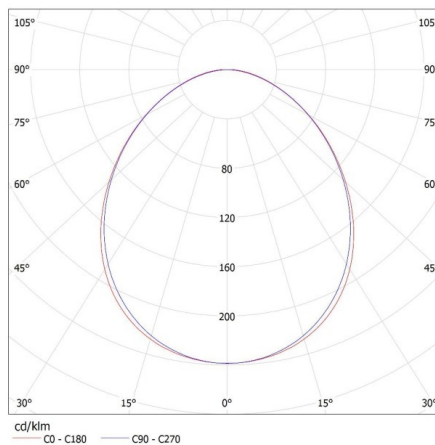

Šířka kartonu [cm]: 11

Výška kartonu [cm]: 7

Délka kartonu [cm]: 182

Objem kartonu [m³]: 0.014014

KANLUX S.A. (kat 27422) ALIN 4LED 1X150-W + GLASSv4 / LDC (Polar)