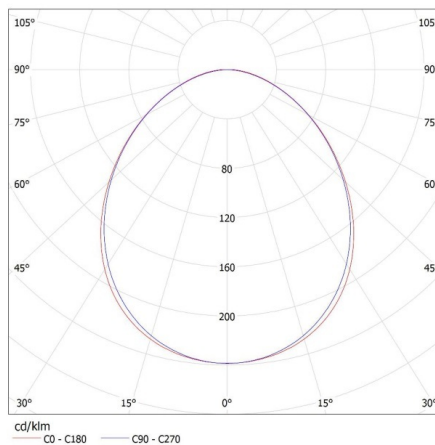

Šířka kartonu [cm]: 11

Výška kartonu [cm]: 7

Délka kartonu [cm]: 182

Objem kartonu [m³]: 0.014014

KANLUX S.A. (kat 27423) ALIN 4LED 1X150-B + GLASSv4 / LDC (Polar)