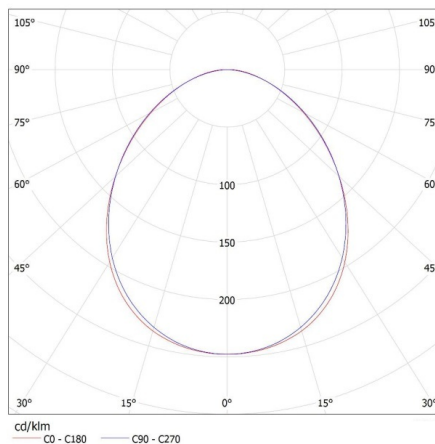

27423 ALIN 4LED 1X150-B

Lineární svítidlo pro LED trubice T8

KANLUX S.A. (kat 27423) ALIN 4LED 1X150-B + GLASSv2 / LDC (Polar)