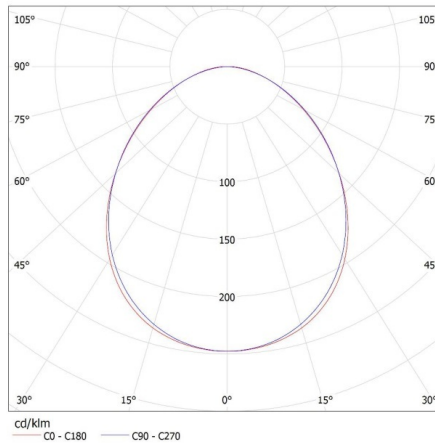

27424 ALIN 4LED 1X150-SR

Lineární svítidlo pro LED trubice T8