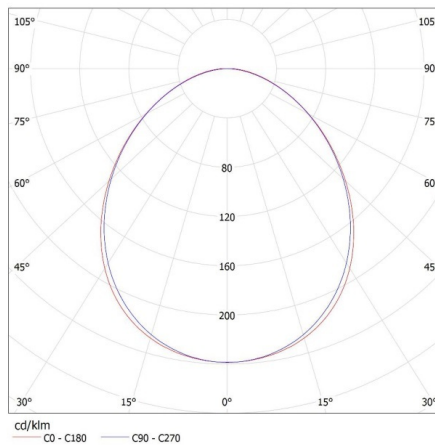

KANLUX S.A. (kat 27424) ALIN 4LED 1X150-SR + GLASSv2 / LDC (Polar)

KANLUX S.A. (kat 27424) ALIN 4LED 1X150-SR + GLASSv3 / LDC (Polar)