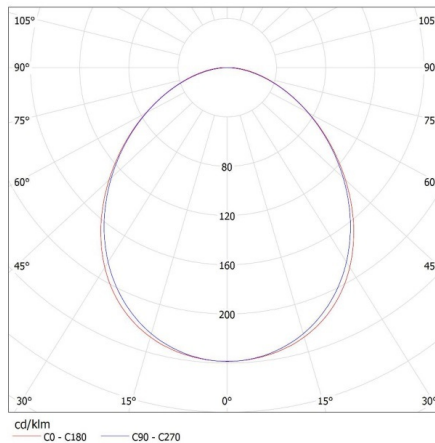

Šířka kartonu [cm]: 11

Výška kartonu [cm]: 7

Délka kartonu [cm]: 182

Objem kartonu [m³]: 0.014014

KANLUX S.A. (kat 27424) ALIN 4LED 1X150-SR + GLASSv4 / LDC (Polar)