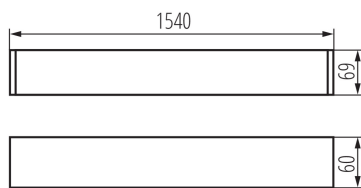

Lineární svítidlo pro LED trubice T8

5905339274267

5 let záruky shodně s podmínkami záručního prohlášení dostupného na [internetové stránce](#)

VŠEOBECNÉ ÚDAJE:

Barva: černá

Místo montáže: k usazení na strop

Místo použití: uvnitř

Minimální vzdálenost od osvětlovaného objektu: 0,5m

Směr svícení svítidla: dolů

Napájení zářivek T8 LED: jednostranné

Délka [mm]: 1540

Šířka [mm]: 60

Výška [mm]: 69

TECHNICKÉ ÚDAJE:

Jmenovité napětí [V]: 220-240 AC

Jmenovitá frekvence [Hz]: 50

Maximální výkon [W]: max 58

Třída ochrany před úrazem elektrickým proudem: I

Materiál difuzoru: plast

Zdroj světla: T8 LED

Zdroj světla v balení: ne

Patice: G13

Rozsah okolních teplot, kterým může být výrobek vystaven [°C]: 5÷25

Typ difuzoru: matná

Materiál korpusu: hliníková slitina

Typ přípojky: samosvorná svorkovnice

Rozsah průměrů používaných vodičů [mm²]: 1,5÷2,5

Stupeň krytí IP: 20

LOGISTICKÉ ÚDAJE:

Měrná jednotka: kus

Způsob balení: 1

Počet kusů v druhém balení: 1

Počet kusů v hromadném balení: 1

Čistá jednotková hmotnost [g]: 1860

Gramáž [g]: 2300

Délka jednotkového balení [cm]: 182

Šířka jednotkového balení [cm]: 11

Výška jednotkového balení [cm]: 7

Hmotnost kartonu [kg]: 2.3