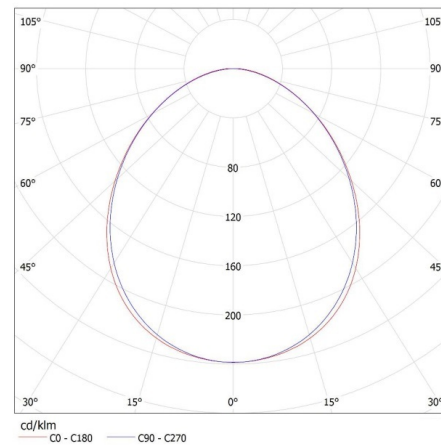

KANLUX S.A. (kat 27426) ALIN 4LED 1X150-B-NT + GLASSv3 / LDC (Polar)