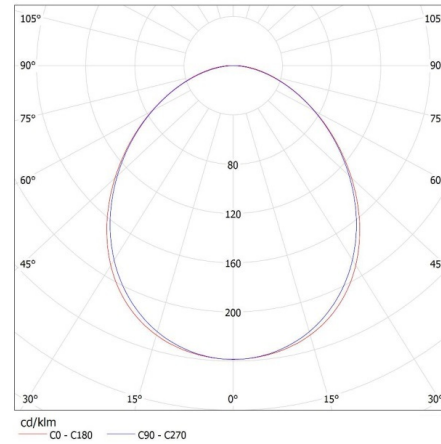

27426 ALIN 4LED 1X150-B-NT

Lineární svítidlo pro LED trubice T8

Šířka kartonu [cm]: 11

Výška kartonu [cm]: 7

Délka kartonu [cm]: 182

Objem kartonu [m³]: 0.014014

KANLUX S.A. (kat 27426) ALIN 4LED 1X150-B-NT + GLASSv4 / LDC (Polar)