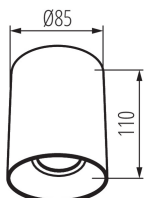

Stropní bodové svítidlo

5905339275714

MODERN
design

HIGH
quality
finish

Kanlux RITI je svítidlo vyrobené z hliníku. Jeho pískovaná povrchová struktura je navíc pokryta matným lakem v elegantní černé nebo bílé. Svítidlo Kanlux RITI se vyznačuje dobrým zpracováním a moderním designem. Můžeme jej s úspěchem použít jako samostatné osvětlení nebo kombinovat více svítidel. Odšroubovatelný korpus zajišťuje snadnou výměnu světelného zdroje. Můžeme zvolit reflektor: zlato-měděný s lesklým pigmentem, bílý nebo černý. Svítidlo Kanlux RITI je uzpůsobeno pro přisazenou montáž.

VŠEOBECNÉ ÚDAJE:

Barva: černá/zlatá

Místo montáže: k usazení na strop

Místo použití: uvnitř

Minimální vzdálenost od osvětlovaného objektu: 0,5m

Výška [mm]: 110

Průměr [mm]: 85

TECHNICKÉ ÚDAJE:

Jmenovité napětí [V]: 220-240 AC

Jmenovitá frekvence [Hz]: 50

Maximální výkon [W]: max 10

Třída ochrany před úrazem elektrickým proudem: I

Zdroj světla: PAR16

Zdroj světla v balení: ne

Patice: GU10

Rozsah okolních teplot, kterým může být výrobek vystaven [°C]: 5÷25

Materiál korpusu: hliníková slitina

Typ přípojky: šroubová svorkovnice

Rozsah průměrů používaných vodičů [mm²]: 1÷2,5

Stupeň krytí IP: 20

LOGISTICKÉ ÚDAJE:

Měrná jednotka: kus

Způsob balení: 20

Počet kusů v druhém balení: 1

Počet kusů v hromadném balení: 20

Počet kusů ve vrstvě na paletě: 160

Čistá jednotková hmotnost [g]: 300

Gramáž [g]: 363

Hmotnost kusu brutto [g]: 330

Délka jednotkového balení [cm]: 9