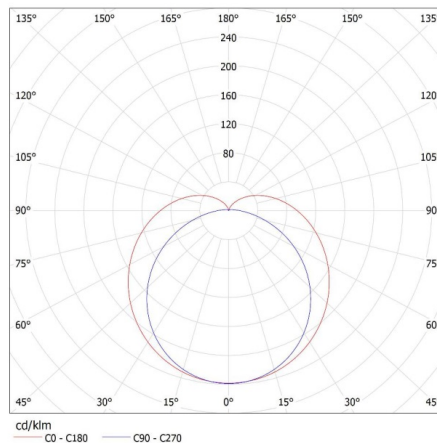

KANLUX S.A. (kat 27590) LINUS LED 4W-NW / LDC (Polar)

PŘÍSLUŠENSTVÍ:

14977 LINUS LINK Propojovací kabel LINUS LINK