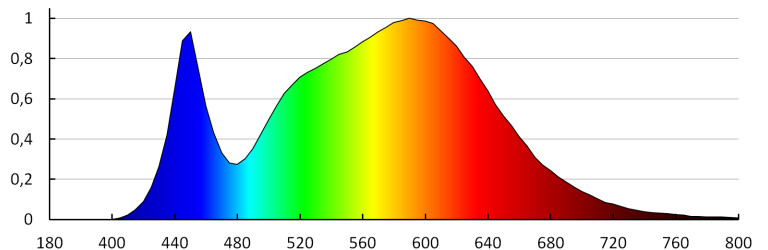

LOGISTICKÉ ÚDAJE:

Způsob balení: 30
Počet kusů v druhém balení : 1
Počet kusů v hromadném balení: 30
Čistá jednotková hmotnost [g]: 142
Gramáž [g]: 190.67
Délka jednotkového balení [cm]: 28.5
Šířka jednotkového balení [cm]: 6
Výška jednotkového balení [cm]: 3
Hmotnost kartonu [kg]: 5.7201
Šířka kartonu [cm]: 31
Výška kartonu [cm]: 22
Délka kartonu [cm]: 32
Objem kartonu [m³]: 0.021824

KANLUX S.A. (kat 27590) LINUS LED 4W-NW / LDC (Polar)