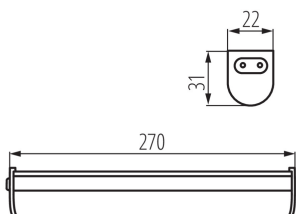

LED svítidlo pod nábytek

5905339275905

Kanlux LINUS LED nábytkové LED svítidlo má klasický a univerzální design. Díky své kompaktní velikosti je svítidlo ideální pro osvětlení různých typů nábytku, skříní a polic. Kanlux LINUS LED lze propojit pomocí kabelu LINUS LINK.

VŠEOBECNÉ ÚDAJE:

Barva: bílá

Místo montáže: k usazení na zeď, k usazení na strop

Místo použití: uvnitř

Minimální vzdálenost od osvětlovaného objektu: 0,1m

Možnost průběžného zapojení: ano

Možnost spolupráce se stmívačem: ne

Spínač: ano

Délka [mm]: 270

Šířka [mm]: 31

Výška [mm]: 22

Délka kabelu [m]: 1.5

Integrovaný LED zdroj světla: ano

TECHNICKÉ ÚDAJE:

Jmenovité napětí [V]: 220-240 AC

Jmenovitá frekvence [Hz]: 50

Maximální výkon [W]: 4

Třída ochrany před úrazem elektrickým proudem: II

Materiál difuzoru: plast

Typ diody: LED SMD

Světelný tok [lm]: 390

Barva světla: bílá

Náhradní teplota chromatičnosti [K]: 4000

Stálost barev v násobcích MacAdamovy elipsy: ≤ 6

Index podání barev: 80

Životnost [h]: 30000

Počet cyklů zap/vyp: ≥ 15000

Světelná účinnost [lm/W]: 98

Rozsah okolních teplot, kterým může být výrobek vystaven [°C]: 5÷25

Materiál korpusu: plast

Typ přípojky: kabel zakončený vidlicí

Doba nahřívání lampy [s]: ≤ 1

Doba zapálení lampy [s]: $\leq 0,5$

Maximální počet svítidel v průchozím zapojení: 10

Maximální výkon svítidel v průchozím zapojení [Σ W]: 120

Stupeň krytí IP: 20