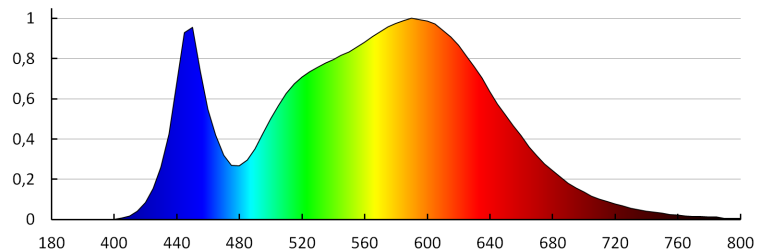

LOGISTICKÉ ÚDAJE:

Způsob balení: 30
Počet kusů v druhém balení : 1
Počet kusů v hromadném balení: 30
Čistá jednotková hmotnost [g]: 180
Gramáž [g]: 263.67
Délka jednotkového balení [cm]: 58.5
Šířka jednotkového balení [cm]: 6
Výška jednotkového balení [cm]: 3
Hmotnost kartonu [kg]: 7.9101
Šířka kartonu [cm]: 32
Výška kartonu [cm]: 22
Délka kartonu [cm]: 60
Objem kartonu [m³]: 0.04224

KANLUX S.A. (kat 27591) LINUS LED 7W-NW / LDC (Polar)