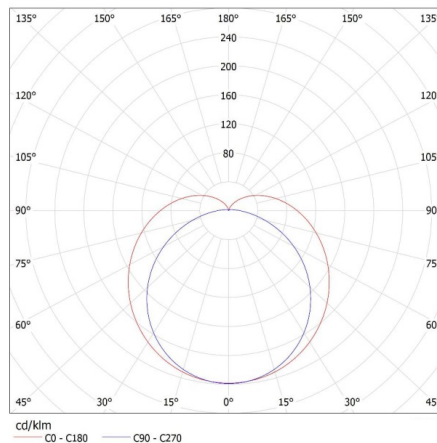

KANLUX S.A. (kat 27591) LINUS LED 7W-NW / LDC (Polar)

PŘÍSLUŠENSTVÍ:

14977 LINUS LINK Propojovací kabel LINUS LINK