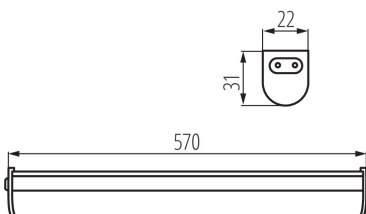

LED svítidlo pod nábytek

5905339275912

Kanlux LINUS LED nábytkové LED svítidlo má klasický a univerzální design. Díky své kompaktní velikosti je svítidlo ideální pro osvětlení různých typů nábytku, skříní a polic. Kanlux LINUS LED lze propojit pomocí kabelu LINUS LINK.

VŠEOBECNÉ ÚDAJE:

Barva: bílá

Místo montáže: k usazení na zeď, k usazení na strop

Místo použití: uvnitř

Minimální vzdálenost od osvětlovaného objektu: 0,1m

Možnost průběžného zapojení: ano

Možnost spolupráce se stmívačem: ne

Spínač: ano

Délka [mm]: 570

Šířka [mm]: 31

Výška [mm]: 22

Délka kabelu [m]: 1.5

Integrovaný LED zdroj světla: ano

TECHNICKÉ ÚDAJE:

Jmenovité napětí [V]: 220-240 AC

Jmenovitá frekvence [Hz]: 50

Maximální výkon [W]: 7

Třída ochrany před úrazem elektrickým proudem: II

Materiál difuzoru: plast

Typ diody: LED SMD

Světelný tok [lm]: 760

Barva světla: bílá

Náhradní teplota chromatičnosti [K]: 4000

Stálost barev v násobcích MacAdamovy elipsy: ≤ 6

Index podání barev: 80

Životnost [h]: 30000

Počet cyklů zap/vyp: ≥ 15000

Světelná účinnost [lm/W]: 109

Rozsah okolních teplot, kterým může být výrobek vystaven [°C]: 5÷25

Materiál korpusu: plast

Typ přípojky: kabel zakončený vidlicí

Doba nahřívání lampy [s]: ≤ 1

Doba zapálení lampy [s]: $\leq 0,5$

Maximální počet svítidel v průchozím zapojení: 6

Maximální výkon svítidel v průchozím zapojení [Σ W]: 120

Stupeň krytí IP: 20