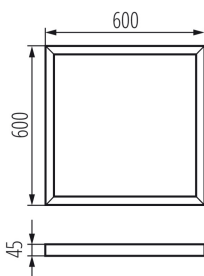

Přisazený rámeček

5905339276100

Rámečky Kanlux ADTR jsou určeny pro panely Kanlux BRAVO a Kanlux BLINGO, umožňují také povrchovou montáž. Rámečky Kanlux ADTR jsou k dispozici v různých barvách a velikostech, které se hodí ke všem panelům značky Kanlux a také většině LED panelům dostupných na trhu.

VŠEOBECNÉ ÚDAJE:

Barva: stříbrná

Místo montáže: k usazení na strop

Délka [mm]: 600

Šířka [mm]: 600

Výška [mm]: 45

TECHNICKÉ ÚDAJE:

Materiál: ocel

LOGISTICKÉ ÚDAJE:

Měrná jednotka: kus

Způsob balení: 1

Počet kusů v druhém balení : 1

Počet kusů v hromadném balení: 1

Čistá jednotková hmotnost [g]: 1150

Gramáž [g]: 1580

Délka jednotkového balení [cm]: 63

Šířka jednotkového balení [cm]: 61.5

Výška jednotkového balení [cm]: 5.5

Hmotnost kartonu [kg]: 1.58

Šířka kartonu [cm]: 61.5

Výška kartonu [cm]: 5.5

Délka kartonu [cm]: 63

Objem kartonu [m³]: 0.02131