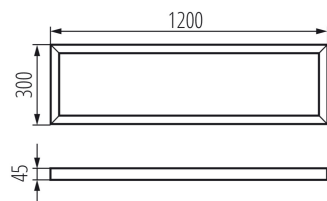

Přisazený rámeček

5905339276117

Rámečky Kanlux ADTR jsou určeny pro panely Kanlux BRAVO a Kanlux BLINGO, umožňují také povrchovou montáž. Rámečky Kanlux ADTR jsou k dispozici v různých barvách a velikostech, které se hodí ke všem panelům značky Kanlux a také většině LED panelům dostupných na trhu.

VŠEOBECNÉ ÚDAJE:

Barva: bílá

Místo montáže: k usazení na strop

Délka [mm]: 1200

Šířka [mm]: 300

Výška [mm]: 45

TECHNICKÉ ÚDAJE:

Materiál: ocel

LOGISTICKÉ ÚDAJE:

Měrná jednotka: kus

Způsob balení: 1

Počet kusů v druhém balení : 1

Počet kusů v hromadném balení: 1

Čistá jednotková hmotnost [g]: 1460

Gramáž [g]: 1870

Délka jednotkového balení [cm]: 123

Šířka jednotkového balení [cm]: 32.5

Výška jednotkového balení [cm]: 5.5

Hmotnost kartonu [kg]: 1.87

Šířka kartonu [cm]: 32.5

Výška kartonu [cm]: 5.5

Délka kartonu [cm]: 123

Objem kartonu [m³]: 0.021986