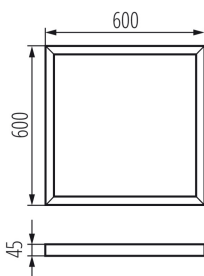

Přisazený rámeček

5905339276131

Rámečky Kanlux ADTR jsou určeny pro panely Kanlux BRAVO a Kanlux BLINGO, umožňují také povrchovou montáž. Rámečky Kanlux ADTR jsou k dispozici v různých barvách a velikostech, které se hodí ke všem panelům značky Kanlux a také většině LED panelům dostupných na trhu.

### VŠEOBECNÉ ÚDAJE:

**Barva:** bílá

**Místo montáže:** k usazení na strop

**Délka [mm]:** 600

**Šířka [mm]:** 600

**Výška [mm]:** 45

**Šířka jednotkového balení [cm]:** 61

**Výška jednotkového balení [cm]:** 5.5

**Hmotnost kartonu [kg]:** 1.58

**Šířka kartonu [cm]:** 61

**Výška kartonu [cm]:** 5.5

**Délka kartonu [cm]:** 66

**Objem kartonu [m<sup>3</sup>]:** 0.022143