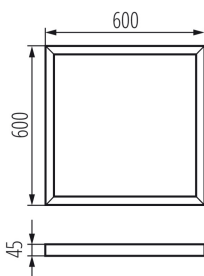

Přisazený rámeček

5905339276155

Rámečky Kanlux ADTR jsou určeny pro panely Kanlux BRAVO a Kanlux BLINGO, umožňují také povrchovou montáž. Rámečky Kanlux ADTR jsou k dispozici v různých barvách a velikostech, které se hodí ke všem panelům značky Kanlux a také většině LED panelům dostupných na trhu.

VŠEOBECNÉ ÚDAJE:

Barva: černá

Místo montáže: k usazení na strop

Délka [mm]: 600

Šířka [mm]: 600

Výška [mm]: 45

TECHNICKÉ ÚDAJE:

Materiál: ocel

LOGISTICKÉ ÚDAJE:

Měrná jednotka: kus

Způsob balení: 1

Počet kusů v druhém balení : 1

Počet kusů v hromadném balení: 1

Čistá jednotková hmotnost [g]: 1150

Gramáž [g]: 1580

Délka jednotkového balení [cm]: 63

Šířka jednotkového balení [cm]: 61.5

Výška jednotkového balení [cm]: 5.5

Hmotnost kartonu [kg]: 1.58

Šířka kartonu [cm]: 61.5

Výška kartonu [cm]: 5.5

Délka kartonu [cm]: 63

Objem kartonu [m³]: 0.02131