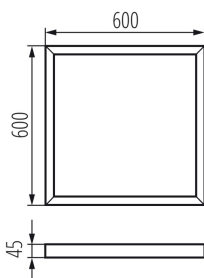

Přisazený rámeček BRAVO

5905339276162

Rámeček pro LED panely BRAVO 600x600mm, výška rámečku 45mm.

VŠEOBECNÉ ÚDAJE:

Barva: bílá

Místo montáže: k usazení na strop

Délka [mm]: 600

Šířka [mm]: 600

Výška [mm]: 45

LOGISTICKÉ ÚDAJE:

Měrná jednotka: kus

Způsob balení: 1

Počet kusů v druhém balení : 1

Počet kusů v hromadném balení: 1

Čistá jednotková hmotnost [g]: 884

Gramáž [g]: 1220

Délka jednotkového balení [cm]: 63.5

Šířka jednotkového balení [cm]: 61

Výška jednotkového balení [cm]: 5.5

Hmotnost kartonu [kg]: 1.22

Šířka kartonu [cm]: 61

Výška kartonu [cm]: 5.5

Délka kartonu [cm]: 63.5