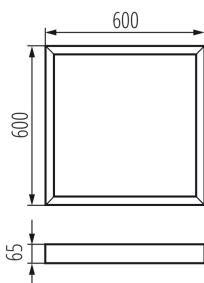

Přisazený rámeček

5905339276179

Rámeček pro LED panely BRAVO 600x600mm, výška rámečku 65mm.

### VŠEOBECNÉ ÚDAJE:

**Barva:** bílá

**Místo montáže:** k usazení na strop

**Délka [mm]:** 600

**Šířka [mm]:** 600

**Výška [mm]:** 65

**Šířka jednotkového balení [cm]:** 61

**Výška jednotkového balení [cm]:** 7

**Hmotnost kartonu [kg]:** 1.49

**Šířka kartonu [cm]:** 61

**Výška kartonu [cm]:** 7

**Délka kartonu [cm]:** 63.5

**Objem kartonu [m<sup>3</sup>]:** 0.027115