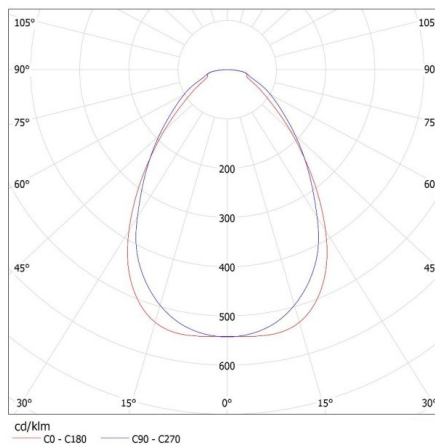

KANLUX S.A. (kat 28002) BRAVO PU36W6060NW W / LDC (Polar)

PŘÍSLUŠENSTVÍ

28502

CLIPS BRAVO S/P 60-62

Montážní držák do SDK pro svítidla BRAVO 6060/6262, 4 ks v balení (28502)

28503

CLIPS BRAVO S/P 12030

Montážní držák do SDK pro svítidla BRAVO 12030, 6 ks v balení (28503)

28505

SPN BRAVO S/P 12030

Univerzální ocelové lanko pro zavěšení svítidel, 6ks v balení (28505)

28504

SPN BRAVO S/P 60-62

Univerzální ocelové lanko pro zavěšení svítidel, 4ks v balení (28504)