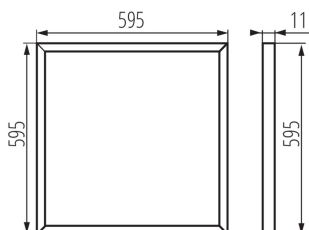

Vestavný LED panel

5905339280107

Panely Kanlux BRAVO S/SU to jsou speciálně vybrané komponenty pro ještě větší spokojenost s jejich použitím. Hliníkový rámeček, speciálně vybrané LED diody, reflektor a difuzor rozptylující světlo, to jsou jen některé z výhod panelů Kanlux BRAVO LED S/SU. Další výhodou těchto panelů je vysoká účinnost (100lm/W). Panely Kanlux BRAVO LED nejsou dodávány s napájecím zdrojem.

VŠEOBECNÉ ÚDAJE:

Barva: bílá

Místo montáže: k zabudování do stropu

Místo použití: uvnitř

Minimální vzdálenost od osvětlovaného objektu: 0,5m

Výrobek není určen k pokrytí termoizolačním materiálem: ano

Napájecí zdroj v balení: ne

Driver [index]: 28026

Délka [mm]: 595

Šířka [mm]: 595

Výška [mm]: 11

Integrovaný LED zdroj světla: ano

TECHNICKÉ ÚDAJE:

Napájecí proud [mA]: 1050

Maximální výkon [W]: 40

Třída ochrany před úrazem elektrickým proudem: III

Materiál difuzoru: plast

Typ diody: LED SMD

Světelný tok svítidla [lm]: 4000

Barva světla: bílá

Náhradní teplota chromatičnosti [K]: 4000

Stálost barev v násobcích MacAdamovy elipsy: ≤ 6

Index podání barev: 80

Životnost [h]: 25000

Počet cyklů zap/vyp: ≥ 15000

Úhel svícení [°]: 110

Světelná účinnost [lm/W]: 100

Rozsah okolních teplot, kterým může být výrobek vystaven [°C]: 5÷25

Materiál korpusu: ocel

Materiál panelu/rámečku: hliníková slitina

Typ přípojky: przewód zakończony wtyczką - DC

Typ vodiče: H03VVH2-F

Délka vodiče [m]: 0.05

Průřez kabelu [mm²]: 0,5