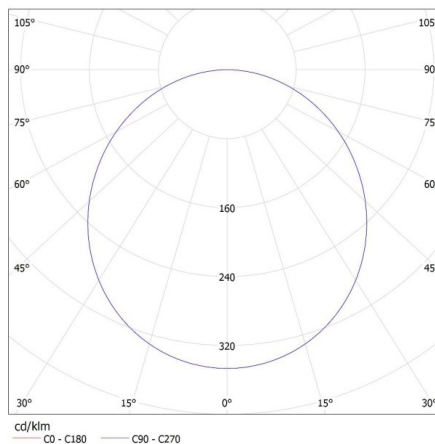

KANLUX S.A. (kat 28010) BRAVO S 40W6060NW W / LDC (Polar)

PŘÍSLUŠENSTVÍ

28502

CLIPS BRAVO S/P 60-62

Montážní držák do SDK pro svítidla BRAVO 6060/6262, 4 ks v balení (28502)

28503

CLIPS BRAVO S/P 12030

Montážní držák do SDK pro svítidla BRAVO 12030, 6 ks v balení (28503)

28500

BRAVO S/P GRIP 60-62

Držák pro přisazenou montáž, 4ks v balení (28500)

28501

BRAVO S/P GRIP 12030

Držák pro přisazenou montáž, 6ks v balení (28501)