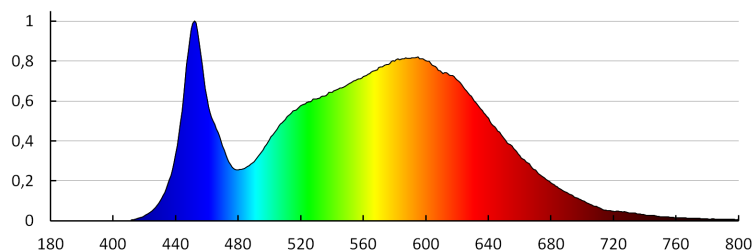

DALŠÍ INFORMACE:

- Je nutné doplnit vhodnou LED nabíječku z nabídky KANLUX
- Sada obsahuje LED panel bez nabíječky.