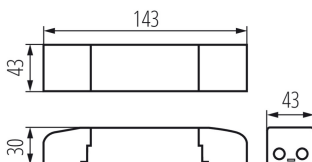

28029 BRAVO DRIVER 28W

Napájení LED

5905339280299

VŠEOBECNÉ ÚDAJE:

Barva: bílá

Místo použití: uvnitř

Možnost montáže na normálně hořlavé povrchy: ano

Možnost spolupráce se stmívačem: ne

Délka [mm]: 143

Šířka [mm]: 43

Výška [mm]: 30

TECHNICKÉ ÚDAJE:

Jmenovité napětí [V]: 220-240 AC

Jmenovitý proud [A]: 0,16

Jmenovitá frekvence [Hz]: 50

λ : 0,95

Maximální výkon [W]: 28

Třída ochrany před úrazem elektrickým proudem: II

Materiál: plast

Typ přípojky: svorkovnice

Rozsah průměrů používaných vodičů [mm²]: 0,75÷1

Typ napájecího zdroje: s konstantním proudem

Zabezpečení proti přetížení: ano

Přepětové zabezpečení: ano

Termické zabezpečení: 110°C

Zkratové zabezpečení: ano

Maximální teplota Ta [°C]: 25

Vstupní napětí - PRI [V]: 220-240

Výstupní napětí - SEC [V]: 30-42

Výstupní proud - sec [ma]: 750

Stupeň krytí IP: 20

Tc [°C]: 75

LOGISTICKÉ ÚDAJE:

Způsob balení: 6

Počet kusů v druhém balení : 6

Počet kusů v hromadném balení: 60

Čistá jednotková hmotnost [g]: 104

Gramáž [g]: 135

Délka jednotkového balení [cm]: 15

Šířka jednotkového balení [cm]: 5.5

Výška jednotkového balení [cm]: 3.5

Hmotnost kartonu [kg]: 8.1

Šířka kartonu [cm]: 35.5

Výška kartonu [cm]: 20.5

Délka kartonu [cm]: 41

Objem kartonu [m³]: 0.029838