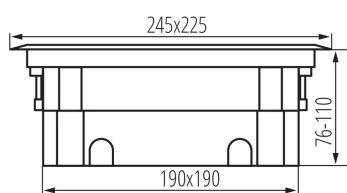

VŠEOBECNÉ ÚDAJE:

Barva: antracit

Místo montáže: k zabudování do země

Délka [mm]: 245

Šířka [mm]: 225

Výška [mm]: 110

TECHNICKÉ ÚDAJE:

Jmenovité napětí [V]: 250 AC

Čistá jednotková hmotnost [g]: 2100

Gramáž [g]: 2296.25

Délka jednotkového balení [cm]: 27

Šířka jednotkového balení [cm]: 25.5

Výška jednotkového balení [cm]: 11

Hmotnost kartonu [kg]: 18.37

Šířka kartonu [cm]: 30

Výška kartonu [cm]: 48

28300 BIURO+ 04-0011-100

Podlahová krabička

Délka kartonu [cm]: 53

Objem kartonu [m³]: 0.07632