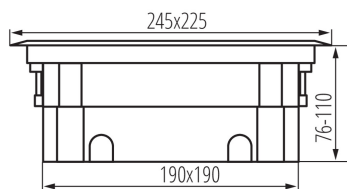

28301 BIURO+ 04-0012-100

Podlahová krabička

Délka kartonu [cm]: 53

Objem kartonu [m³]: 0.07632