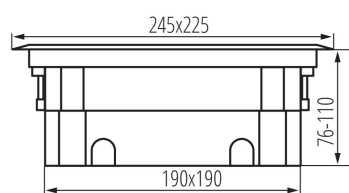

28302 BIURO+ 04-0013-100

Podlahová krabička

Délka kartonu [cm]: 53

Objem kartonu [m³]: 0.07632