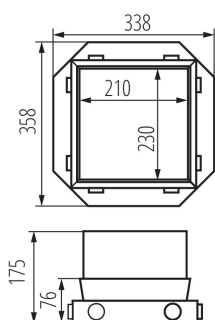

28316 BIURO+ 04-0071-100

Kazeta pro lité podlahy

5905339283160

VŠEOBECNÉ ÚDAJE:

Délka [mm]: 358

Šířka [mm]: 338

Výška [mm]: 175

TECHNICKÉ ÚDAJE:

Materiál: ocel

LOGISTICKÉ ÚDAJE:

Způsob balení: 1

Počet kusů v druhém balení : 1

Počet kusů v hromadném balení: 1

Čistá jednotková hmotnost [g]: 710

Gramáž [g]: 1150

Délka jednotkového balení [cm]: 36.5

Šířka jednotkového balení [cm]: 34.5

Výška jednotkového balení [cm]: 19

Hmotnost kartonu [kg]: 1.15

Šířka kartonu [cm]: 34.5

Výška kartonu [cm]: 19

Délka kartonu [cm]: 36.5

Objem kartonu [m³]: 0.023926