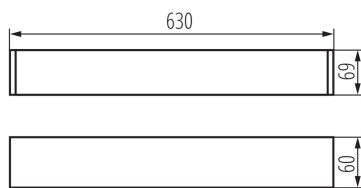

28441 AL 4LED 60-MPR-B-NT

Lineární svítidlo pro LED trubice T8

5905339284419

5 let záruky shodně s podmínkami záručního prohlášení dostupného na [internetové stránce](#)

VŠEOBECNÉ ÚDAJE:

Barva: černá

Místo montáže: k usazení na strop

Místo použití: uvnitř

Minimální vzdálenost od osvětlovaného objektu: 0,5m

Směr svícení svítidla: dolů

Napájení zářivek T8 LED: jednostranné

Délka [mm]: 630

Šířka [mm]: 60

Výška [mm]: 69

TECHNICKÉ ÚDAJE:

Jmenovité napětí [V]: 220-240 AC

Jmenovitá frekvence [Hz]: 50

Maximální výkon [W]: max 18

Třída ochrany před úrazem elektrickým proudem: I

Materiál difuzoru: plast

Zdroj světla: T8 LED

Zdroj světla v balení: ne

Patice: G13

Rozsah okolních teplot, kterým může být výrobek vystaven [°C]: 5÷25

Typ difuzoru: mikroprizmatický

Materiál korpusu: hliníková slitina

Typ přípojky: samosvorná svorkovnice

Rozsah průměrů používaných vodičů [mm²]: 1,5÷2,5

Stupeň krytí IP: 20

LOGISTICKÉ ÚDAJE:

Měrná jednotka: kus

Způsob balení: 1

Počet kusů v druhém balení: 1

Počet kusů v hromadném balení: 1

Čistá jednotková hmotnost [g]: 850

Gramáž [g]: 1020

Délka jednotkového balení [cm]: 74

Šířka jednotkového balení [cm]: 11

Výška jednotkového balení [cm]: 7

Hmotnost kartonu [kg]: 1.02