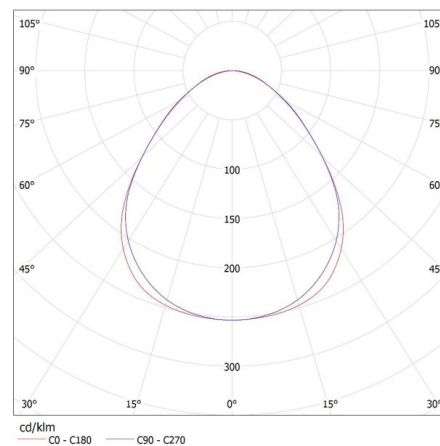

DALŠÍ INFORMACE:

- Certifikát PZH: Číslo BK / K / 0927/01/2018, platný do 28.11.2023

KANLUX S.A. (kat 28441) AL 4LED 60-MPR-B-NT + GLASSv4 / LDC (Polar)