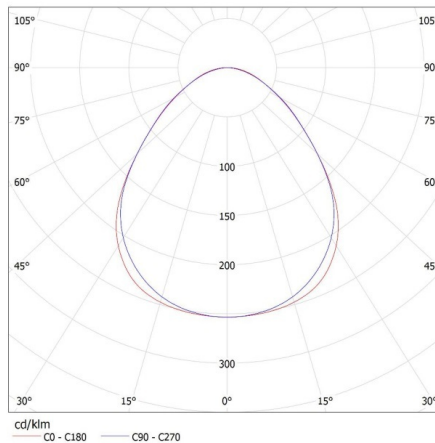

Šířka kartonu [cm]: 11

Výška kartonu [cm]: 7

Délka kartonu [cm]: 74

Objem kartonu [m³]: 0.005698

KANLUX S.A. (kat 28443) AL 4LED 60-MPR-W + GLASSv4 / LDC (Polar)