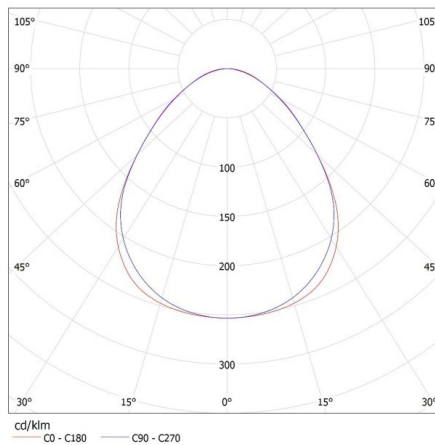

KANLUX S.A. (kat 28443) AL 4LED 60-MPR-W + GLASSv3 / LDC (Polar)