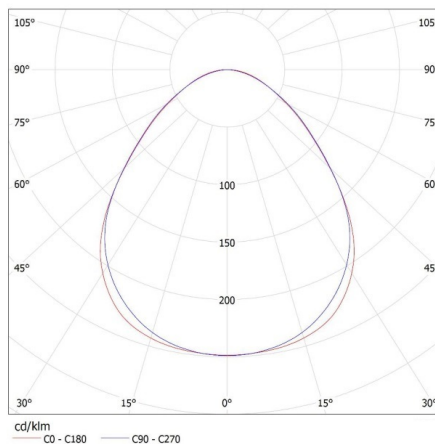

28443 AL 4LED 60-MPR-W

Lineární svítidlo pro LED trubice T8

KANLUX S.A. (kat 28443) AL 4LED 60-MPR-W + GLASSv2 / LDC (Polar)