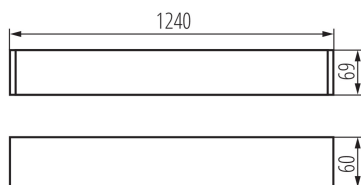

Lineární svítidlo pro LED trubice T8

5905339284464

5 let záruky shodně s podmínkami záručního prohlášení dostupného na [internetové stránce](#)

VŠEOBECNÉ ÚDAJE:

Barva: bílá

Místo montáže: k usazení na strop

Místo použití: uvnitř

Minimální vzdálenost od osvětlovaného objektu: 0,5m

Směr svícení svítidla: dolů

Napájení zářivek T8 LED: jednostranné

Délka [mm]: 1240

Šířka [mm]: 60

Výška [mm]: 69

Version for connection in line [initial element] LF: 33775

Version for connection in line [central element] LM: 33781

Version for connection in line [final element] LL: 33787

TECHNICKÉ ÚDAJE:

Jmenovité napětí [V]: 220-240 AC

Jmenovitá frekvence [Hz]: 50

Maximální výkon [W]: max 36

Třída ochrany před úrazem elektrickým proudem: I

Materiál difuzoru: plast

Zdroj světla: T8 LED

Zdroj světla v balení: ne

Patice: G13

Rozsah okolních teplot, kterým může být výrobek vystaven

[°C]: 5÷25

Typ difuzoru: mikroprizmatický

Materiál korpusu: hliníková slitina

Typ přípojky: samosvorná svorkovnice

Rozsah průměrů používaných vodičů [mm²]: 1,5÷2,5

Stupeň krytí IP: 20

LOGISTICKÉ ÚDAJE:

Měrná jednotka: kus

Způsob balení: 1

Počet kusů v druhém balení: 1

Počet kusů v hromadném balení: 1

Čistá jednotková hmotnost [g]: 1700

Gramáž [g]: 2030

Délka jednotkového balení [cm]: 136