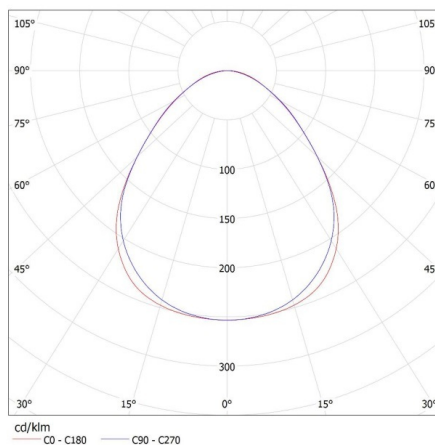

KANLUX S.A. (kat 28446) AL 4LED 120-MPR-W-NT + GLASSv3 / LDC (Polar)