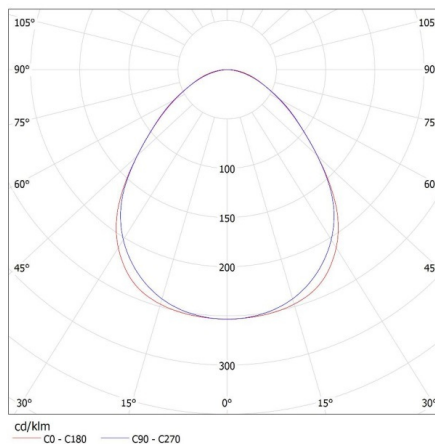

28446 AL 4LED 120-MPR-W-NT

Lineární svítidlo pro LED trubice T8

Šířka jednotkového balení [cm]: 11

Výška jednotkového balení [cm]: 7

Hmotnost kartonu [kg]: 2.03

Šířka kartonu [cm]: 11

Výška kartonu [cm]: 7

Délka kartonu [cm]: 136

Objem kartonu [m³]: 0.010472

KANLUX S.A. (kat 28446) AL 4LED 120-MPR-W-NT + GLASSv4 / LDC (Polar)