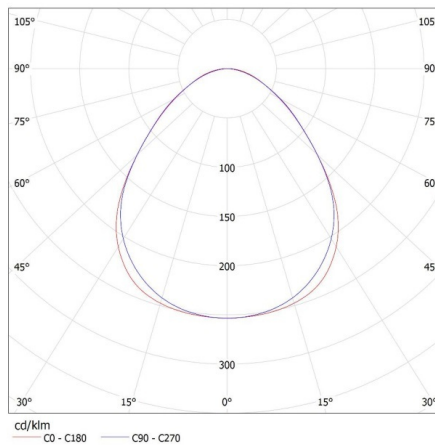

KANLUX S.A. (kat 28447) AL 4LED 120-MPR-B-NT + GLASSv3 / LDC (Polar)