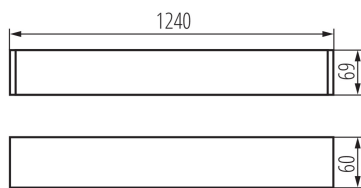

Lineární svítidlo pro LED trubice T8

5905339284471

5 let záruky shodně s podmínkami záručního prohlášení dostupného na [internetové stránce](#)

VŠEOBECNÉ ÚDAJE:

Barva: černá

Místo montáže: k usazení na strop

Místo použití: uvnitř

Minimální vzdálenost od osvětlovaného objektu: 0,5m

Směr svícení svítidla: dolů

Napájení zářivek T8 LED: jednostranné

Délka [mm]: 1240

Šířka [mm]: 60

Výška [mm]: 69

TECHNICKÉ ÚDAJE:

Jmenovité napětí [V]: 220-240 AC

Jmenovitá frekvence [Hz]: 50

Maximální výkon [W]: max 36

Třída ochrany před úrazem elektrickým proudem: I

Materiál difuzoru: plast

Zdroj světla: T8 LED

Zdroj světla v balení: ne

Patice: G13

Rozsah okolních teplot, kterým může být výrobek vystaven [°C]: 5÷25

Typ difuzoru: mikroprizmatický

Materiál korpusu: hliníková slitina

Typ přípojky: samosvorná svorkovnice

Rozsah průměrů používaných vodičů [mm²]: 1,5÷2,5

Stupeň krytí IP: 20

LOGISTICKÉ ÚDAJE:

Měrná jednotka: kus

Způsob balení: 1

Počet kusů v druhém balení: 1

Počet kusů v hromadném balení: 1

Čistá jednotková hmotnost [g]: 1700

Gramáž [g]: 2030

Délka jednotkového balení [cm]: 136

Šířka jednotkového balení [cm]: 11

Výška jednotkového balení [cm]: 7

Hmotnost kartonu [kg]: 2.03