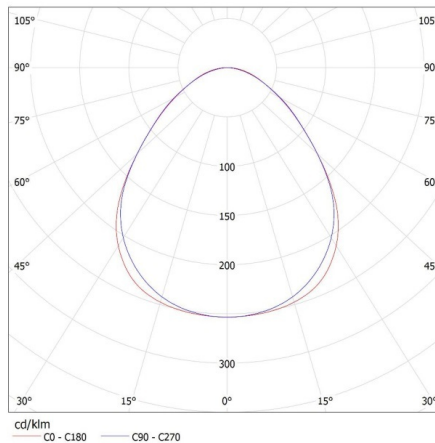

28447 AL 4LED 120-MPR-B-NT

Lineární svítidlo pro LED trubice T8

Šířka kartonu [cm]: 11

Výška kartonu [cm]: 7

Délka kartonu [cm]: 136

Objem kartonu [m³]: 0.010472

KANLUX S.A. (kat 28447) AL 4LED 120-MPR-B-NT + GLASSv4 / LDC (Polar)