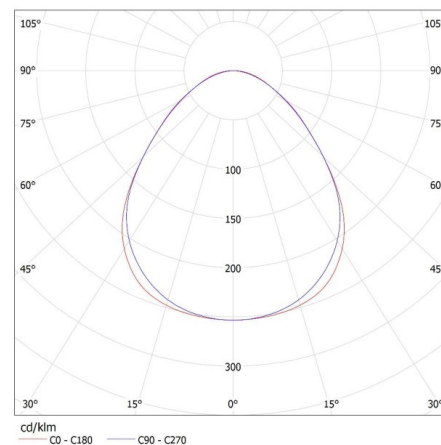

KANLUX S.A. (kat 28448) AL 4LED 120-MPR-SR-NT + GLASSv3 / LDC (Polar)