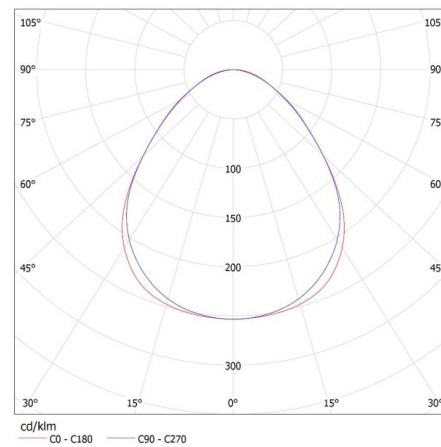

28448 AL 4LED 120-MPR-SR-NT

Lineární svítidlo pro LED trubice T8

Šířka jednotkového balení [cm]: 11

Výška jednotkového balení [cm]: 7

Hmotnost kartonu [kg]: 2.03

Šířka kartonu [cm]: 11

Výška kartonu [cm]: 7

Délka kartonu [cm]: 136

Objem kartonu [m³]: 0.010472

KANLUX S.A. (kat 28448) AL 4LED 120-MPR-SR-NT + GLASSv4 / LDC (Polar)