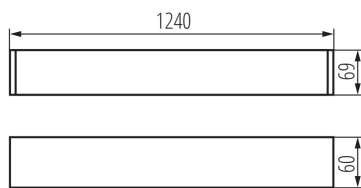

28448 AL 4LED 120-MPR-SR-NT

Lineární svítidlo pro LED trubice T8

5905339284488

5 let záruky shodně s podmínkami záručního prohlášení dostupného na [internetové stránce](#)

VŠEOBECNÉ ÚDAJE:

Barva: stříbrná

Místo montáže: k usazení na strop

Místo použití: uvnitř

Minimální vzdálenost od osvětlovaného objektu: 0,5m

Směr svícení svítidla: dolů

Napájení zářivek T8 LED: jednostranné

Délka [mm]: 1240

Šířka [mm]: 60

Výška [mm]: 69

Version for connection in line [initial element] LF: 33772

Materiál korpusu: hliníková slitina

Typ přípojky: samosvorná svorkovnice

Rozsah průměrů používaných vodičů [mm²]: 1,5÷2,5

Stupeň krytí IP: 20

LOGISTICKÉ ÚDAJE:

Měrná jednotka: kus

Způsob balení: 1

Počet kusů v druhém balení: 1

Výška jednotkového balení [cm]: 7

Hmotnost kartonu [kg]: 2.03

Šířka kartonu [cm]: 11

Výška kartonu [cm]: 7

Délka kartonu [cm]: 136

Objem kartonu [m³]: 0.010472

KANLUX S.A. (kat 28448) AL 4LED 120-MPR-SR-NT + GLASSv4 / LDC (Polar)