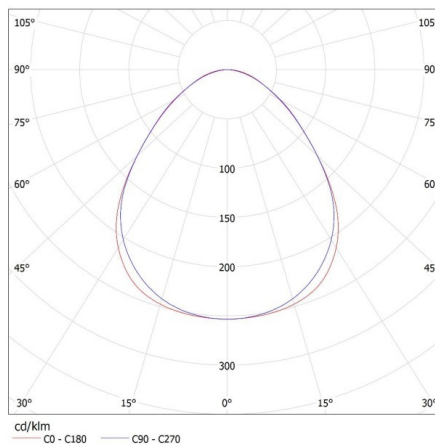

Šířka jednotkového balení [cm]: 11

Výška jednotkového balení [cm]: 7

Hmotnost kartonu [kg]: 2.134

Šířka kartonu [cm]: 11

Výška kartonu [cm]: 7

Délka kartonu [cm]: 136

Objem kartonu [m³]: 0.010472

KANLUX S.A. (kat 28449) AL 4LED 120-MPR-W + GLASSv4 / LDC (Polar)