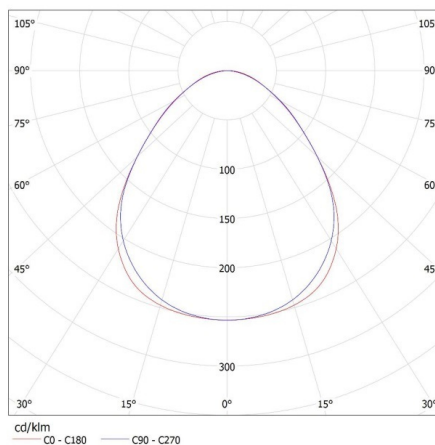

KANLUX S.A. (kat 28449) AL 4LED 120-MPR-W + GLASSv3 / LDC (Polar)