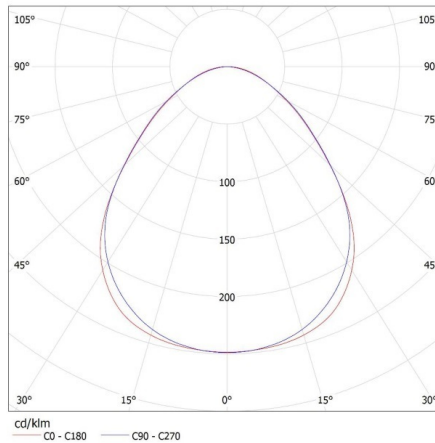

28449 AL 4LED 120-MPR-W

Lineární svítidlo pro LED trubice T8

KANLUX S.A. (kat 28449) AL 4LED 120-MPR-W + GLASSv2 / LDC (Polar)