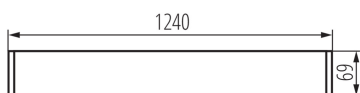

Lineární svítidlo pro LED trubice T8

5905339284495

5 let záruky shodně s podmínkami záručního prohlášení dostupného na [internetové stránce](#)

VŠEOBECNÉ ÚDAJE:

Barva: bílá

Místo montáže: pro zavěšení na strop

Místo použití: uvnitř

Minimální vzdálenost od osvětlovaného objektu: 0,5m

Směr svícení svítidla: dolů

Napájení zářivek T8 LED: jednostranné

Délka [mm]: 1240

Šířka [mm]: 60

Výška [mm]: 69

Version for connection in line [initial element] LF: 33774

Version for connection in line [central element] LM: 33780

Version for connection in line [final element] LL: 33786

TECHNICKÉ ÚDAJE:

Jmenovité napětí [V]: 220-240 AC

Jmenovitá frekvence [Hz]: 50

Maximální výkon [W]: max 36

Třída ochrany před úrazem elektrickým proudem: I

Materiál difuzoru: plast

Zdroj světla: T8 LED

Zdroj světla v balení: ne

Patice: G13

Rozsah okolních teplot, kterým může být výrobek vystaven

[°C]: 5÷25

Typ difuzoru: mikroprizmatický

Materiál korpusu: hliníková slitina

Typ přípojky: samosvorná svorkovnice

Rozsah průměrů používaných vodičů [mm²]: 1,5÷2,5

Stupeň krytí IP: 20

LOGISTICKÉ ÚDAJE:

Měrná jednotka: kus

Způsob balení: 1

Počet kusů v druhém balení: 1

Počet kusů v hromadném balení: 1

Čistá jednotková hmotnost [g]: 1800

Gramáž [g]: 2134

Délka jednotkového balení [cm]: 136