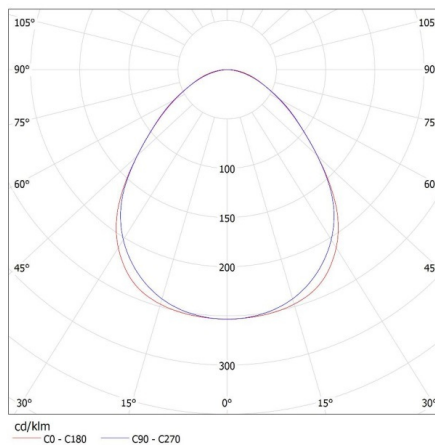

Šířka kartonu [cm]: 11

Výška kartonu [cm]: 7

Délka kartonu [cm]: 136

Objem kartonu [m³]: 0.010472

KANLUX S.A. (kat 28450) AL 4LED 120-MPR-B + GLASSv4 / LDC (Polar)