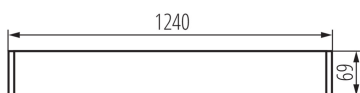

28450 AL 4LED 120-MPR-B

Lineární svítidlo pro LED trubice T8

5905339284501

5 let záruky shodně s podmínkami záručního prohlášení dostupného na [internetové stránce](#)

VŠEOBECNÉ ÚDAJE:

Barva: černá

Místo montáže: pro zavěšení na strop

Místo použití: uvnitř

Minimální vzdálenost od osvětlovaného objektu: 0,5m

Směr svícení svítidla: dolů

Napájení zářivek T8 LED: jednostranné

Délka [mm]: 1240

Šířka [mm]: 60

Výška [mm]: 69

TECHNICKÉ ÚDAJE: