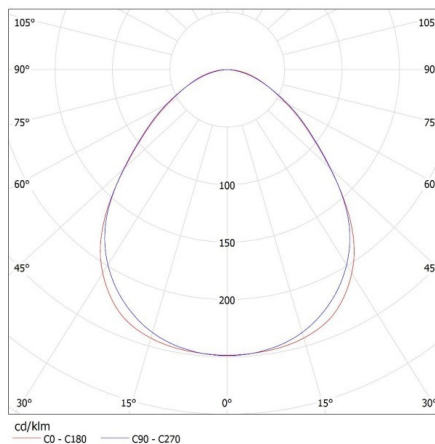

28450 AL 4LED 120-MPR-B

Lineární svítidlo pro LED trubice T8