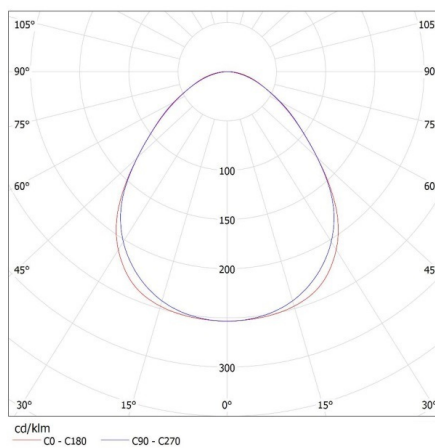

KANLUX S.A. (kat 28450) AL 4LED 120-MPR-B + GLASSv2 / LDC (Polar)

KANLUX S.A. (kat 28450) AL 4LED 120-MPR-B + GLASSv3 / LDC (Polar)