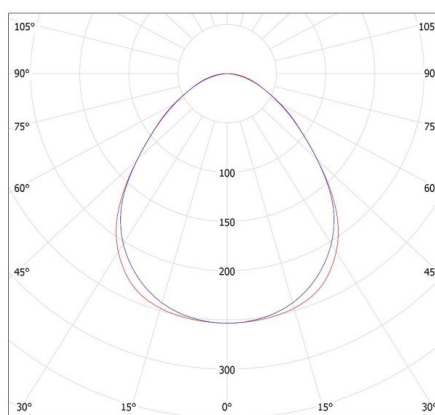

cd/klm
— C0 - C180 — C90 - C270