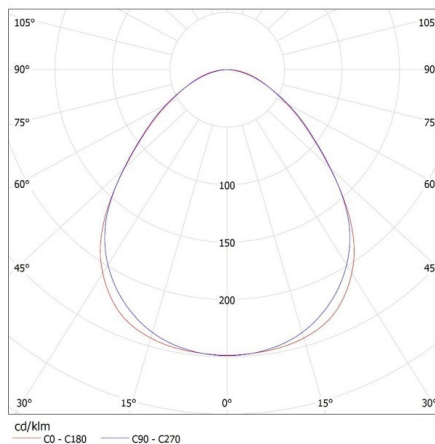

28451 AL 4LED 120-MPR-SR

Lineární svítidlo pro LED trubice T8

KANLUX S.A. (kat 28451) AL 4LED 120-MPR-SR + GLASSv2 / LDC (Polar)