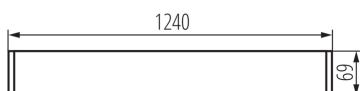

28451 AL 4LED 120-MPR-SR

Lineární svítidlo pro LED trubice T8

5905339284518

5 let záruky shodně s podmínkami záručního prohlášení dostupného na [internetové stránce](#)

VŠEOBECNÉ ÚDAJE:

Barva: stříbrná

Místo montáže: pro zavěšení na strop

Místo použití: uvnitř

Minimální vzdálenost od osvětlovaného objektu: 0,5m

Směr svícení svítidla: dolů

Napájení zářivek T8 LED: jednostranné

Délka [mm]: 1240

Šířka [mm]: 60

Výška [mm]: 69

Version for connection in line [initial element] LF: 33772 (Z)

Version for connection in line [central element] LM: 33778 (Z)

Version for connection in line [final element] LL: 33784 (Z)

Vysvětlení použitých značek a symbolů: (Z) - do zawieszenia na suficie

TECHNICKÉ ÚDAJE:

Jmenovité napětí [V]: 220-240 AC

Jmenovitá frekvence [Hz]: 50

Maximální výkon [W]: max 36

Třída ochrany před úrazem elektrickým proudem: I

Materiál difuzoru: plast

Zdroj světla: T8 LED

Zdroj světla v balení: ne

Patice: G13

Rozsah okolních teplot, kterým může být výrobek vystaven [°C]: 5÷25

Typ difuzoru: mikroprizmatický

Materiál korpusu: hliníková slitina

Typ přípojky: samosvorná svorkovnice

Rozsah průměrů používaných vodičů [mm²]: 1,5÷2,5

Stupeň krytí IP: 20

LOGISTICKÉ ÚDAJE:

Měrná jednotka: kus

Způsob balení: 1

Počet kusů v druhém balení: 1

Počet kusů v hromadném balení: 1

Čistá jednotková hmotnost [g]: 1800