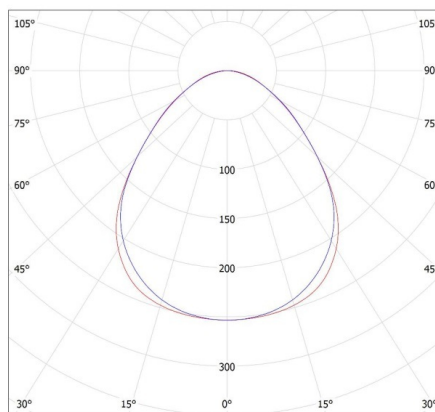

cd/klm
— C0 - C180 — C90 - C270

KANLUX S.A. (kat 28451) AL 4LED 120-MPR-SR + GLASSv3 / LDC (Polar)