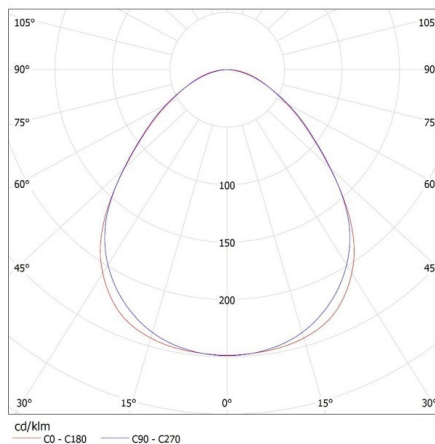

28455 AL 4LED 150-MPR-W

Lineární svítidlo pro LED trubice T8