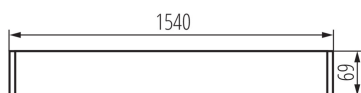

28455 AL 4LED 150-MPR-W

Lineární svítidlo pro LED trubice T8

5905339284556

5 let záruky shodně s podmínkami záručního prohlášení dostupného na [internetové stránce](#)

VŠEOBECNÉ ÚDAJE:

Barva: bílá

Místo montáže: pro zavěšení na strop

Místo použití: uvnitř

Minimální vzdálenost od osvětlovaného objektu: 0,5m

Směr svícení svítidla: dolů

Napájení zářivek T8 LED: jednostranné

Délka [mm]: 1540

Šířka [mm]: 60

Výška [mm]: 69

TECHNICKÉ ÚDAJE:

Jmenovité napětí [V]: 220-240 AC

Jmenovitá frekvence [Hz]: 50

Maximální výkon [W]: max 58

Třída ochrany před úrazem elektrickým proudem: I

Materiál difuzoru: plast

Zdroj světla: T8 LED

Zdroj světla v balení: ne

Patice: G13

Rozsah okolních teplot, kterým může být výrobek vystaven [°C]: 5÷25

Typ difuzoru: mikroprizmatický

Materiál korpusu: hliníková slitina

Typ přípojky: samosvorná svorkovnice

Rozsah průměrů používaných vodičů [mm²]: 1,5÷2,5

Stupeň krytí IP: 20

LOGISTICKÉ ÚDAJE:

Měrná jednotka: kus

Způsob balení: 1

Počet kusů v druhém balení: 1

Počet kusů v hromadném balení: 1

Čistá jednotková hmotnost [g]: 2180

Gramáž [g]: 2630

Délka jednotkového balení [cm]: 182

Šířka jednotkového balení [cm]: 11

Výška jednotkového balení [cm]: 7

Hmotnost kartonu [kg]: 2.63