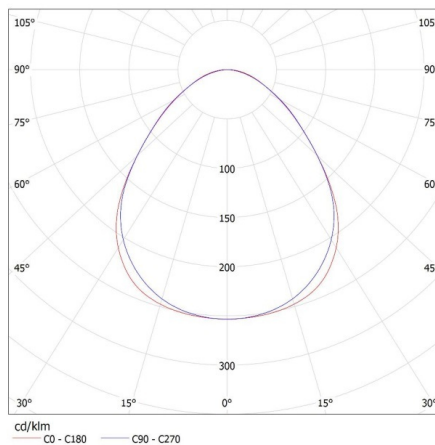

Šířka kartonu [cm]: 11

Výška kartonu [cm]: 7

Délka kartonu [cm]: 182

Objem kartonu [m³]: 0.014014

KANLUX S.A. (kat 28455) AL 4LED 150-MPR-W + GLASSv4 / LDC (Polar)