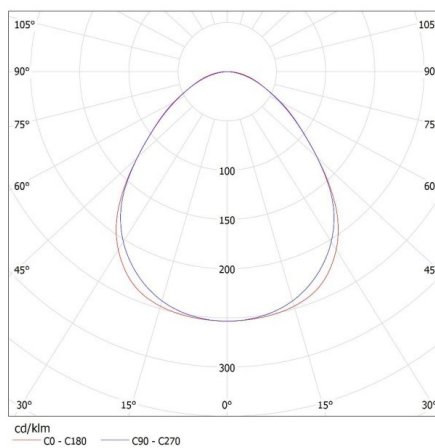

KANLUX S.A. (kat 28455) AL 4LED 150-MPR-W + GLASSv2 / LDC (Polar)

KANLUX S.A. (kat 28455) AL 4LED 150-MPR-W + GLASSv3 / LDC (Polar)