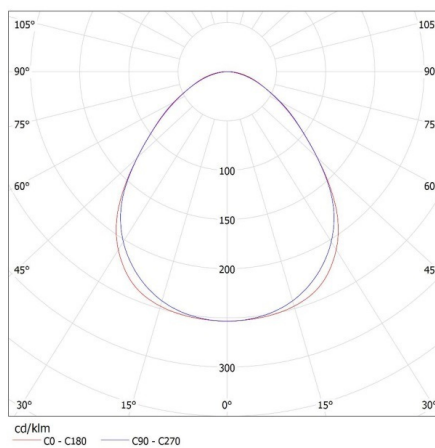

KANLUX S.A. (kat 28456) AL 4LED 150-MPR-B + GLASSv3 / LDC (Polar)