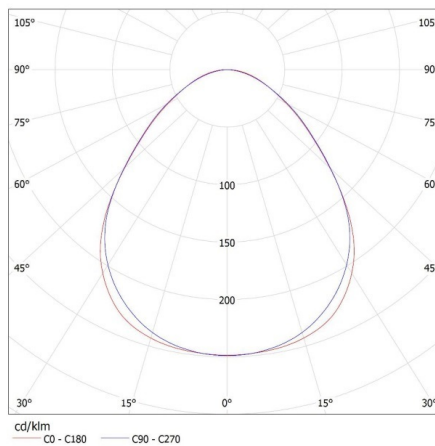

28456 AL 4LED 150-MPR-B

Lineární svítidlo pro LED trubice T8

KANLUX S.A. (kat 28456) AL 4LED 150-MPR-B + GLASSv2 / LDC (Polar)