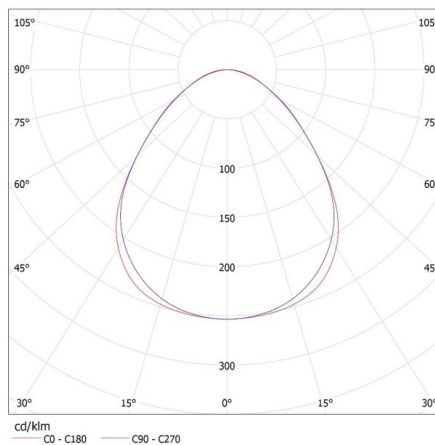

Šířka kartonu [cm]: 11

Výška kartonu [cm]: 7

Délka kartonu [cm]: 182

Objem kartonu [m³]: 0.014014

KANLUX S.A. (kat 28456) AL 4LED 150-MPR-B + GLASSv4 / LDC (Polar)