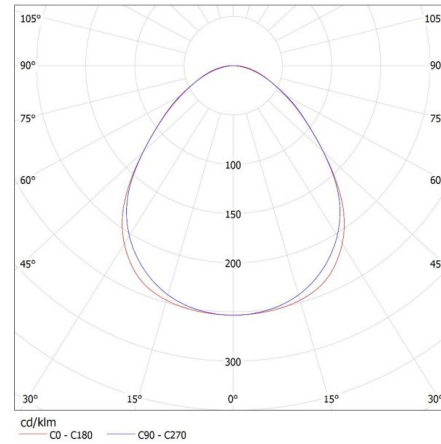

Šířka kartonu [cm]: 11

Výška kartonu [cm]: 7

Délka kartonu [cm]: 182

Objem kartonu [m³]: 0.014014

KANLUX S.A. (kat 28457) AL 4LED 150-MPR-SR + GLASSv4 / LDC (Polar)