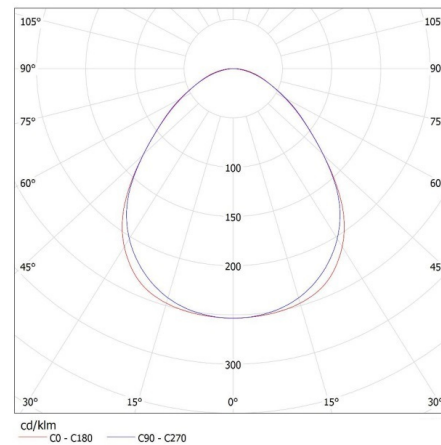

KANLUX S.A. (kat 28457) AL 4LED 150-MPR-SR + GLASSv2 / LDC (Polar)

KANLUX S.A. (kat 28457) AL 4LED 150-MPR-SR + GLASSv3 / LDC (Polar)