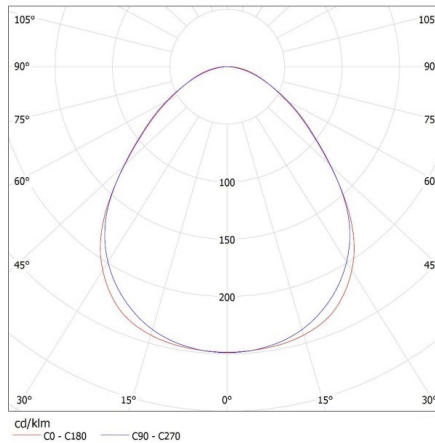

28457 AL 4LED 150-MPR-SR

Lineární svítidlo pro LED trubice T8