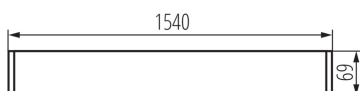

28457 AL 4LED 150-MPR-SR

Lineární svítidlo pro LED trubice T8

5905339284570

5 let záruky shodně s podmínkami záručního prohlášení dostupného na [internetové stránce](#)

VŠEOBECNÉ ÚDAJE:

Barva: stříbrná

Místo montáže: pro zavěšení na strop

Místo použití: uvnitř

Minimální vzdálenost od osvětlovaného objektu: 0,5m

Směr svícení svítidla: dolů

Napájení zářivek T8 LED: jednostranné

Délka [mm]: 1540

Šířka [mm]: 60

Výška [mm]: 69

TECHNICKÉ ÚDAJE:

Jmenovité napětí [V]: 220-240 AC

Jmenovitá frekvence [Hz]: 50

Maximální výkon [W]: max 58

Třída ochrany před úrazem elektrickým proudem: I

Materiál difuzoru: plast

Zdroj světla: T8 LED

Zdroj světla v balení: ne

Patice: G13

Rozsah okolních teplot, kterým může být výrobek vystaven [°C]: 5÷25

Typ difuzoru: mikroprizmatický

Materiál korpusu: hliníková slitina

Typ přípojky: samosvorná svorkovnice

Rozsah průměrů používaných vodičů [mm²]: 1,5÷2,5

Stupeň krytí IP: 20

LOGISTICKÉ ÚDAJE:

Měrná jednotka: kus

Způsob balení: 1

Počet kusů v druhém balení: 1

Počet kusů v hromadném balení: 1

Čistá jednotková hmotnost [g]: 2180

Gramáž [g]: 2630

Délka jednotkového balení [cm]: 182

Šířka jednotkového balení [cm]: 11

Výška jednotkového balení [cm]: 7

Hmotnost kartonu [kg]: 2.63