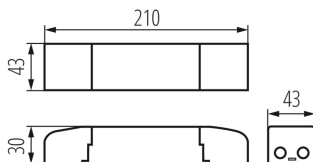

28508 BRAVO DALI SET 36W

Napájení LED

5905339285089

VŠEOBECNÉ ÚDAJE:

Barva: bílá

Místo použití: uvnitř

Možnost montáže na normálně hořlavé povrchy: ano

Možnost spolupráce se stmívačem: DALI

TECHNICKÉ ÚDAJE:

Jmenovité napětí [V]: 220-240 AC

Jmenovitá frekvence [Hz]: 50

λ : 0.98

Maximální výkon [W]: 36

Třída ochrany před úrazem elektrickým proudem: II

Materiál: plast

Typ přípojky: svorkovnice

Rozsah průměrů používaných vodičů [mm²]: 0,2÷1,5

Typ napájecího zdroje: s konstantním proudem

Zabezpečení proti přetížení: ano

Přepětové zabezpečení: ano

Termické zabezpečení: 110°C

Maximální teplota Ta [°C]: 50

Vstupní napětí - PRI [V]: 220-240

Výstupní proud - sec [ma]: 800

Stupeň krytí IP: 20

LOGISTICKÉ ÚDAJE:

Způsob balení: 1

Počet kusů v druhém balení : 1

Počet kusů v hromadném balení: 1

Čistá jednotková hmotnost [g]: 180

Gramáž [g]: 192

Délka jednotkového balení [cm]: 29

Šířka jednotkového balení [cm]: 10

Výška jednotkového balení [cm]: 3.5

Hmotnost kartonu [kg]: 0.192

Šířka kartonu [cm]: 10

Výška kartonu [cm]: 3.5

Délka kartonu [cm]: 29

Objem kartonu [m³]: 0.001015