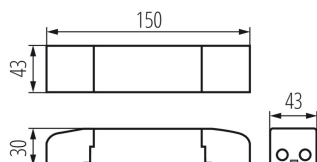

28512 AVAR DALI SET 40W

Napájení LED

5905339285126

VŠEOBECNÉ ÚDAJE:

Barva: bílá

Místo použití: uvnitř

Možnost montáže na normálně hořlavé povrchy: ano

Možnost spolupráce se stmívačem: DALI

TECHNICKÉ ÚDAJE:

Jmenovité napětí [V]: 220-240 AC

Jmenovitá frekvence [Hz]: 50

λ : 0,98

Maximální výkon [W]: 45

Třída ochrany před úrazem elektrickým proudem: II

Materiál: plast

Typ přípojky: svorkovnice

Rozsah průměrů používaných vodičů [mm²]: 0,2-1,5

Typ napájecího zdroje: s konstantním proudem

Přepětové zabezpečení: ano

Termické zabezpečení: 110°C

Zkratové zabezpečení: ano

Maximální teplota Ta [°C]: 50

Vstupní napětí - PRI [V]: 220-240

Výstupní proud - sec [ma]: 950

Stupeň krytí IP: 20

Tc [°C]: 85

LOGISTICKÉ ÚDAJE:

Způsob balení: 1

Počet kusů v druhém balení : 1

Počet kusů v hromadném balení: 1

Čistá jednotková hmotnost [g]: 182

Gramáž [g]: 194

Délka jednotkového balení [cm]: 30

Šířka jednotkového balení [cm]: 10

Výška jednotkového balení [cm]: 3.5

Hmotnost kartonu [kg]: 0.194

Šířka kartonu [cm]: 10

Výška kartonu [cm]: 3.5

Délka kartonu [cm]: 30

Objem kartonu [m³]: 0.00105