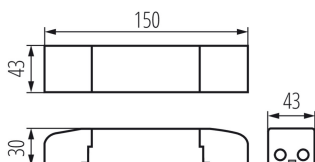

28515 BLINGO DALI SET 38W

Napájení LED

5905339285157

VŠEOBECNÉ ÚDAJE:

Barva: bílá

Místo použití: uvnitř

Možnost montáže na normálně hořlavé povrchy: ano

Možnost spolupráce se stmívačem: DALI

TECHNICKÉ ÚDAJE:

Jmenovité napětí [V]: 220-240 AC

Jmenovitá frekvence [Hz]: 50

λ : 0,98

Maximální výkon [W]: 45

Třída ochrany před úrazem elektrickým proudem: II

Materiál: plast

Typ přípojky: svorkovnice

Rozsah průměrů používaných vodičů [mm²]: 0,2-1,5

Typ napájecího zdroje: s konstantním proudem

Přepětové zabezpečení: ano

Termické zabezpečení: 110°C

Zkratové zabezpečení: ano

Maximální teplota Ta [°C]: 50

Vstupní napětí - PRI [V]: 220-240

Výstupní proud - sec [ma]: 800

Stupeň krytí IP: 20

Tc [°C]: 85

LOGISTICKÉ ÚDAJE:

Způsob balení: 1

Počet kusů v druhém balení : 1

Počet kusů v hromadném balení: 1

Čistá jednotková hmotnost [g]: 174

Gramáž [g]: 180

Délka jednotkového balení [cm]: 21

Šířka jednotkového balení [cm]: 4

Výška jednotkového balení [cm]: 3

Hmotnost kartonu [kg]: 0.18

Šířka kartonu [cm]: 4

Výška kartonu [cm]: 3

Délka kartonu [cm]: 21

Objem kartonu [m³]: 0.000252