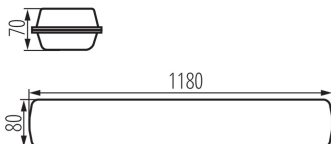

Prachotěsné LED svítidlo

5905339286406

VŠEOBECNÉ ÚDAJE:

Barva: šedá

Místo montáže: k usazení na strop, k usazení na zeď

Místo použití: uvnitř i vně

Minimální vzdálenost od osvětlovaného objektu: 0,5m

Možnost průběžného zapojení svítidel: ano

Možnost spolupráce se stmívačem: DALI

Délka [mm]: 1180

Šířka [mm]: 80

Výška [mm]: 70

Integrovaný LED zdroj světla: ano

TECHNICKÉ ÚDAJE:

Jmenovité napětí [V]: 220-240 AC

Jmenovitá frekvence [Hz]: 50

Maximální výkon [W]: 37

Třída ochrany před úrazem elektrickým proudem: I

Materiál difuzoru: PC

Typ diody: LED SMD

Světelný tok [lm]: 5200

Barva světla: bílá

Náhradní teplota chromatičnosti [K]: 4000

Stálost barev v násobcích MacAdamovy elipsy: ≤ 3

Index podání barev: 80

Životnost [h]: 50000

Koeficient udržení světelného toku vůči ukončení

nominální doby použitelnosti: L90B10

Počet cyklů zap/vyp: ≥ 30000

Úhel svícení [°]: X70/Y95

Světelná účinnost [lm/W]: 141

Rozsah okolních teplot, kterým může být výrobek

vystaven [°C]: -25÷40

Typ difuzoru: prizmatický, s úzkým paprskem

Materiál korpusu: PC

Typ přípojky: samosvorná svorkovnice

Rozsah průměrů používaných vodičů [mm²]: 0,5÷2,5

Doba nahřívání lampy [s]: ≤ 1

Doba zapálení lampy [s]: $\leq 0,5$

Maximální počet svítidel průchozího zapojení: 7

Stupeň IK: 08

Stupeň krytí IP: 65