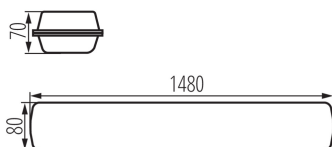

Prachotěsné LED svítidlo

5905339286680

Prachotěsné svítidlo LED FUTURIO DALI, FTD1500 55W-840-INT, 55W7900lm, 4000K, 1480mm, prizmatický difuzor, úzký rozptyl světla, šedá (28668)

VŠEOBECNÉ ÚDAJE:

Barva: šedá

Místo montáže: k usazení na strop, k usazení na zeď

Místo použití: uvnitř i vně

Minimální vzdálenost od osvětlovaného objektu: 0,5m

Možnost průběžného zapojení svítidel: ano

Možnost spolupráce se stmívačem: DALI

Délka [mm]: 1480

Šířka [mm]: 80

Výška [mm]: 70

Integrovaný LED zdroj světla: ano

TECHNICKÉ ÚDAJE:

Jmenovité napětí [V]: 220-240 AC

Jmenovitá frekvence [Hz]: 50

Maximální výkon [W]: 55

Třída ochrany před úrazem elektrickým proudem: I

Materiál difuzoru: PC

Typ diody: LED SMD

Světelný tok [lm]: 7900

Barva světla: bílá

Náhradní teplota chromatičnosti [K]: 4000

Stálost barev v násobcích MacAdamovy elipsy: ≤ 3

Index podání barev: 80

Životnost [h]: 50000

Koeficient udržení světelného toku vůči ukončení

nominální doby použitelnosti: L90B10

Počet cyklů zap/vyp: ≥ 30000

Úhel svícení [°]: X70/Y95

Světelná účinnost [lm/W]: 144

Rozsah okolních teplot, kterým může být výrobek

vystaven [°C]: -25÷35

Typ difuzoru: prizmatický, s úzkým paprskem

Materiál korpusu: PC

Typ přípojky: samosvorná svorkovnice

Rozsah průměrů používaných vodičů [mm²]: 0,5÷2,5

Doba nahřívání lampy [s]: ≤ 1

Doba zapálení lampy [s]: $\leq 0,5$

Maximální počet svítidel průchozího zapojení: 7

Stupeň IK: 08

Stupeň krytí IP: 65