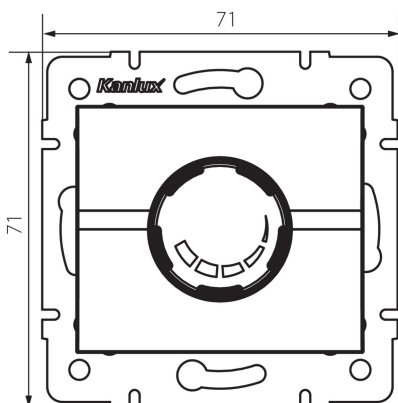

### VŠEOBECNÉ ÚDAJE:

**Barva:** grafit

**Místo montáže:** k zabudování do zdi

**Místo použití:** uvnitř

**Šířka [mm]:** 71

**Výška [mm]:** 71

**Průměr montážní krabice:** 60

**Rozsah okolních teplot, kterým může být výrobek vystaven [°C]:** 5÷25

**Typ přípojky:** šroubová svorkovnice

**Typ svorky:** šroubová svorka

**Plast:** ABS

**Stupeň krytí IP:** 20