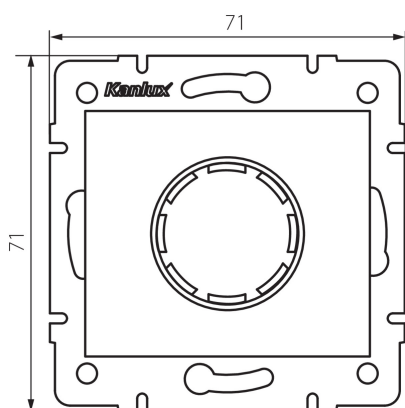

28754 DOMO 01-1161-102

LED stmívač

5905339287540

VŠEOBECNÉ ÚDAJE:

Barva: bílá

Místo montáže: k zabudování do zdi

Místo použití: uvnitř

Šířka [mm]: 71

Výška [mm]: 71

Průměr montážní krabice: 60

TECHNICKÉ ÚDAJE:

Jmenovité napětí [V]: 250 AC

Jmenovitá frekvence [Hz]: 50

Jmenovitý výkon [W]: 3-100

Jmenovitý výkon (LED) [W]: 3-100

Třída ochrany před úrazem elektrickým proudem: II

Materiál: PC

Rozsah okolních teplot, kterým může být výrobek vystaven [°C]: 5÷25

Typ přípojky: šroubová svorkovnice

Typ svorky: šroubová svorka

Plast: PC

Stupeň krytí IP: 20

LOGISTICKÉ ÚDAJE:

Způsob balení: 120

Šířka kartonu [cm]: 38

Výška kartonu [cm]: 32

Délka kartonu [cm]: 48

Objem kartonu [m³]: 0.058368

28754 DOMO 01-1161-102

LED stmívač