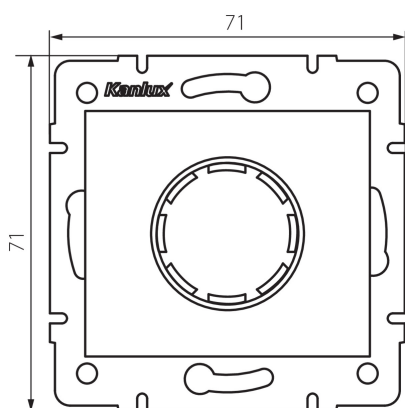

28755 DOMO 01-1161-103 kr

LED stmívač

5905339287557

VŠEOBECNÉ ÚDAJE:

Barva: krémová

Místo montáže: k zabudování do zdi

Místo použití: uvnitř

Šířka [mm]: 71

Výška [mm]: 71

Průměr montážní krabice: 60

TECHNICKÉ ÚDAJE:

Jmenovité napětí [V]: 250 AC

Jmenovitá frekvence [Hz]: 50

Jmenovitý výkon [W]: 3-100

Jmenovitý výkon (LED) [W]: 3-100

Třída ochrany před úrazem elektrickým proudem: II

Materiál: PC

Rozsah okolních teplot, kterým může být výrobek vystaven [°C]: 5÷25

Typ přípojky: šroubová svorkovnice

Typ svorky: šroubová svorka

Plast: PC

Stupeň krytí IP: 20

LOGISTICKÉ ÚDAJE:

Způsob balení: 120

Šířka kartonu [cm]: 38

Výška kartonu [cm]: 32

Délka kartonu [cm]: 48

Objem kartonu [m³]: 0.058368

28755 DOMO 01-1161-103 kr

LED stmívač