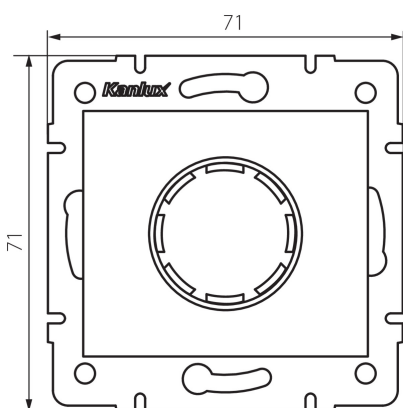

28758 DOMO 01-1161-130

LED stmívač

5905339287588

VŠEOBECNÉ ÚDAJE:

Barva: perleťově bílá

Místo montáže: k zabudování do zdi

Místo použití: uvnitř

Šířka [mm]: 71

Výška [mm]: 71

Průměr montážní krabice: 60

TECHNICKÉ ÚDAJE:

Jmenovité napětí [V]: 250 AC

Jmenovitá frekvence [Hz]: 50

Jmenovitý výkon [W]: 3-100

Jmenovitý výkon (LED) [W]: 3-100

Třída ochrany před úrazem elektrickým proudem: II

Materiál: PC

Rozsah okolních teplot, kterým může být výrobek

vystaven [°C]: 5÷25

Typ přípojky: šroubová svorkovnice

Typ svorky: šroubová svorka

Plast: PC

Stupeň krytí IP: 20

LOGISTICKÉ ÚDAJE:

Způsob balení: 120

Počet kusů v hromadném balení: 120

Čistá jednotková hmotnost [g]: 92

Gramáž [g]: 109.83

Délka jednotkového balení [cm]: 14

Šířka jednotkového balení [cm]: 5

Výška jednotkového balení [cm]: 17