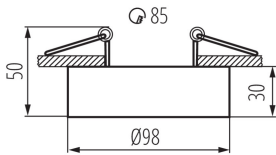

Výrobek není určen k pokrytí termoizolačním

materiálem: ano

Výška [mm]: 50

Průměr [mm]: 98

Montážní otvor [mm]: Ø85

TECHNICKÉ ÚDAJE:

Jmenovité napětí [V]: 12 AC; 12 DC; 220-240 AC

Maximální výkon [W]: max 10

Čistá jednotková hmotnost [g]: 200

Gramáž [g]: 244

Délka jednotkového balení [cm]: 10

Šířka jednotkového balení [cm]: 10

Výška jednotkového balení [cm]: 5.5

Hmotnost kartonu [kg]: 12.2

Šířka kartonu [cm]: 22

28782 MINI BORD DLP-50-W

Ozdobný prsten-komponent svítidla

Výška kartonu [cm]: 30

Délka kartonu [cm]: 54

Objem kartonu [m³]: 0.03564

DALŠÍ INFORMACE:

- Dekorativní kroužek bez patice