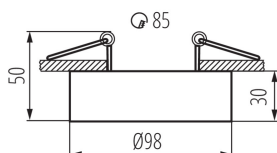

Ozdobný prsten-komponent svítidla

5905339287830

MO
DE
RN
design

Mini verze svítidel BORD. Dokonalá alternativa pro ty, kdo chtějí používat přisazená svítidla na sníženém stropě, protože způsob jejich montáže je stejný jako v případě zapuštěných svítidel typu očko. Další předností je úhlová nastavitelnost svítidel MINI BORD v rozsahu 30°.

VŠEOBECNÉ ÚDAJE:

Barva: černá

Povinnost používání samostínících lamp: ano

Místo montáže: k zabudování do stropu

Místo použití: uvnitř

Minimální vzdálenost od osvětlovaného objektu: 0,5m

dekorativní prsten bez keramické patice: ano

Výrobek není určen k pokrytí termoizolačním

materiálem: ano

Výška [mm]: 50

Průměr [mm]: 98

Montážní otvor [mm]: Ø85

TECHNICKÉ ÚDAJE:

Jmenovité napětí [V]: 12 AC; 12 DC; 220-240 AC

Maximální výkon [W]: max 10

28783 MINI BORD DLP-50-B

Ozdobný prsten-komponent svítidla

Výška kartonu [cm]: 30

Délka kartonu [cm]: 54

Objem kartonu [m³]: 0.03564

DALŠÍ INFORMACE:

- Dekorativní kroužek bez patice