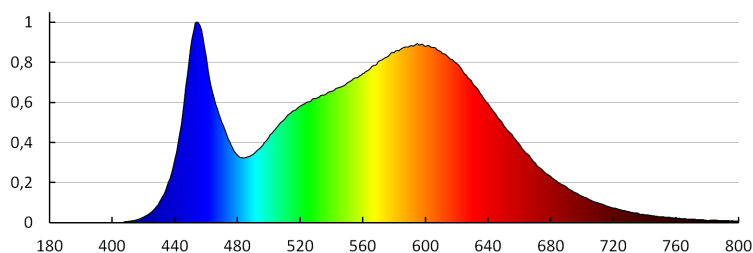

LOGISTICKÉ ÚDAJE:

Způsob balení: 1
Počet kusů v druhém balení : 1
Počet kusů v hromadném balení: 1
Čistá jednotková hmotnost [g]: 1990
Gramáž [g]: 2170
Délka jednotkového balení [cm]: 120
Šířka jednotkového balení [cm]: 8
Výška jednotkového balení [cm]: 7
Hmotnost kartonu [kg]: 2.17
Šířka kartonu [cm]: 9
Výška kartonu [cm]: 7.5
Délka kartonu [cm]: 120
Objem kartonu [m³]: 0.0081

DALŠÍ INFORMACE:

- 5 let záruky shodně s podmínkami záručního prohlášení dostupného na internetové stránce
- Certifikát PZH: Číslo BK/K/0163/01/2019, platný do 2024-08-07

KANLUX S.A. (kat 28853) FT1200 28W-840-ASY / LDC (Polar)