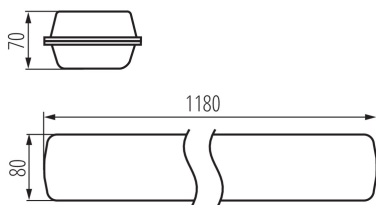

### VŠEOBECNÉ ÚDAJE:

**Barva:** šedá

**Místo montáže:** k usazení na strop, k usazení na zeď

**Místo použití:** uvnitř i vně

**Minimální vzdálenost od osvětlovaného objektu:** 0,5m

**Možnost průběžného zapojení svítidel:** ano

**Možnost spolupráce se stmívačem:** ne

**Délka [mm]:** 1180

**Šířka [mm]:** 80

**Výška [mm]:** 70

**Integrovaný LED zdroj světla:** ano