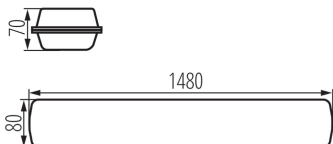

Prachotěsné LED svítidlo

5905339288677

Prachotěsné svítidlo LED FUTURIO, FTHL1500 73W-840-RYF, 73W10200lm, 4000K, 1480mm, prizmatický difuzor, prizmatické rozložení světla, šedá (28867)

VŠEOBECNÉ ÚDAJE:

Barva: šedá

Místo montáže: k usazení na strop, k usazení na zeď

Místo použití: uvnitř i vně

Minimální vzdálenost od osvětlovaného objektu: 0,5m

Možnost průběžného zapojení svítidel: ano

Možnost spolupráce se stmívačem: DALI

Délka [mm]: 1480

Šířka [mm]: 80

Výška [mm]: 70

Integrovaný LED zdroj světla: ano

TECHNICKÉ ÚDAJE:

Jmenovité napětí [V]: 220-240 AC

Jmenovitá frekvence [Hz]: 50

Maximální výkon [W]: 73

Třída ochrany před úrazem elektrickým proudem: I

Materiál difuzoru: PC

Typ diody: LED SMD

Světelný tok [lm]: 10200

Barva světla: bílá

Náhradní teplota chromatičnosti [K]: 4000

Stálost barev v násobcích MacAdamovy elipsy: ≤ 3

Index podání barev: 80

Životnost [h]: 50000

Koeficient udržení světelného toku vůči ukončení

nominální doby použitelnosti: L90B10

Počet cyklů zap/vyp: ≥ 30000

Úhel svícení [°]: X115/Y105

Světelná účinnost [lm/W]: 140

Rozsah okolních teplot, kterým může být výrobek

vystaven [°C]: -25÷35

Typ difuzoru: drážkovaný

Materiál korpusu: PC

Typ přípojky: samosvorná svorkovnice

Rozsah průměrů používaných vodičů [mm²]: 0,5÷2,5

Doba nahřívání lampy [s]: ≤ 1

Doba zapálení lampy [s]: $\leq 0,5$

Maximální počet svítidel průchozího zapojení: 7

Stupeň IK: 08

Stupeň krytí IP: 65