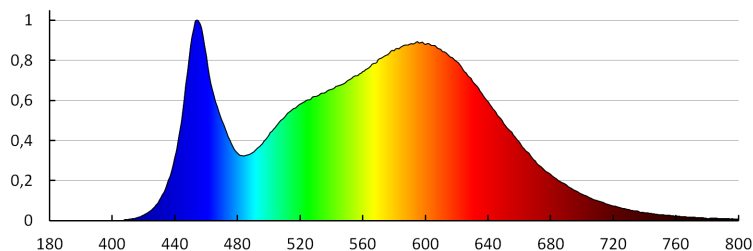

LOGISTICKÉ ÚDAJE:

Způsob balení: 1
Počet kusů v druhém balení : 1
Počet kusů v hromadném balení: 1
Čistá jednotková hmotnost [g]: 2350
Gramáž [g]: 2580
Délka jednotkového balení [cm]: 150
Šířka jednotkového balení [cm]: 8.5
Výška jednotkového balení [cm]: 7.5
Hmotnost kartonu [kg]: 2.58
Šířka kartonu [cm]: 8.5
Výška kartonu [cm]: 7.5
Délka kartonu [cm]: 150
Objem kartonu [m³]: 0.009563

DALŠÍ INFORMACE:

- 5 let záruky shodně s podmínkami záručního prohlášení dostupného na internetové stránce

KANLUX S.A. (kat 28859) FTHL1500 73W-840-ASY / LDC (Polar)