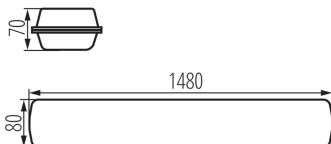

Prachotěsné LED svítidlo

5905339288691

Prachotěsné svítidlo LED FUTURIO, FTHL1500 73W-840-ASY, 73W9800lm, 4000K, 1480mm, prizmatický difuzor, asymetrické rozložení světla, šedá (28869)

VŠEOBECNÉ ÚDAJE:

Barva: šedá

Místo montáže: k usazení na strop, k usazení na zeď

Místo použití: uvnitř i vně

Minimální vzdálenost od osvětlovaného objektu: 0,5m

Možnost průběžného zapojení svítidel: ano

Možnost spolupráce se stmívačem: DALI

Délka [mm]: 1480

Šířka [mm]: 80

Výška [mm]: 70

Integrovaný LED zdroj světla: ano

TECHNICKÉ ÚDAJE:

Jmenovité napětí [V]: 220-240 AC

Jmenovitá frekvence [Hz]: 50

Maximální výkon [W]: 73

Třída ochrany před úrazem elektrickým proudem: I

Materiál difuzoru: PC

Typ diody: LED SMD

Světelný tok [lm]: 9800

Barva světla: bílá

Náhradní teplota chromatičnosti [K]: 4000

Stálost barev v násobcích MacAdamovy elipsy: ≤ 3

Index podání barev: 80

Životnost [h]: 50000

Koeficient udržení světelného toku vůči ukončení

nominální doby použitelnosti: L90B10

Počet cyklů zap/vyp: ≥ 30000

Úhel svícení [°]: X75/Y95

Světelná účinnost [lm/W]: 134

Rozsah okolních teplot, kterým může být výrobek

vystaven [°C]: -25÷35

Typ difuzoru: prizmatický, asymetrický

Materiál korpusu: PC

Typ přípojky: samosvorná svorkovnice

Rozsah průměrů používaných vodičů [mm²]: 0,5÷2,5

Doba nahřívání lampy [s]: ≤ 1

Doba zapálení lampy [s]: $\leq 0,5$

Maximální počet svítidel průchozího zapojení: 7

Stupeň IK: 08

Stupeň krytí IP: 65