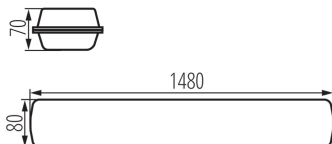

Prachotěsné LED svítidlo

5905339288738

Prachotěsné svítidlo LED FUTURIO, FTHT1500 43W-840-ASY, 43W6300lm, 4000K, 1480mm, prizmatický difuzor, asymetrické rozložení světla, šedá (28873)

VŠEOBECNÉ ÚDAJE:

Barva: šedá

Místo montáže: k usazení na strop, k usazení na zeď

Místo použití: uvnitř i vně

Minimální vzdálenost od osvětlovaného objektu: 0,5m

Možnost průběžného zapojení svítidel: ano

Možnost spolupráce se stmívačem: DALI

Délka [mm]: 1480

Šířka [mm]: 80

Výška [mm]: 70

Integrovaný LED zdroj světla: ano

TECHNICKÉ ÚDAJE:

Jmenovité napětí [V]: 220-240 AC

Jmenovitá frekvence [Hz]: 50

Maximální výkon [W]: 43

Třída ochrany před úrazem elektrickým proudem: I

Materiál difuzoru: PC

Typ diody: LED SMD

Světelný tok [lm]: 6300

Barva světla: bílá

Náhradní teplota chromatičnosti [K]: 4000

Stálost barev v násobcích MacAdamovy elipsy: ≤ 3

Index podání barev: 80

Životnost [h]: 50000

Koeficient udržení světelného toku vůči ukončení

nominální doby použitelnosti: L90B10

Počet cyklů zap/vyp: ≥ 30000

Úhel svícení [°]: X75/Y95

Světelná účinnost [lm/W]: 147

Rozsah okolních teplot, kterým může být výrobek

vystaven [°C]: -25÷50

Typ difuzoru: prizmatický, asymetrický

Materiál korpusu: PC

Typ přípojky: samosvorná svorkovnice

Rozsah průměrů používaných vodičů [mm²]: 0,5÷2,5

Doba nahřívání lampy [s]: ≤ 1

Doba zapálení lampy [s]: $\leq 0,5$

Maximální počet svítidel průchozího zapojení: 7

Stupeň IK: 08

Stupeň krytí IP: 65