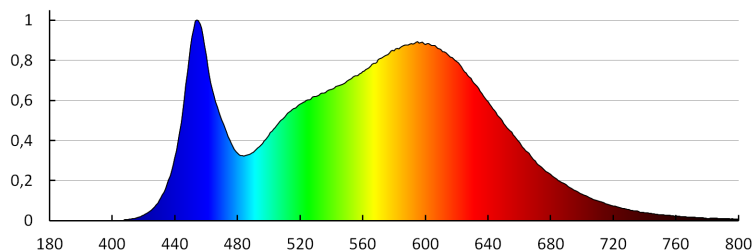

LOGISTICKÉ ÚDAJE:

Způsob balení: 1
Počet kusů v druhém balení : 1
Počet kusů v hromadném balení: 1
Čistá jednotková hmotnost [g]: 2570
Gramáž [g]: 2800
Délka jednotkového balení [cm]: 150
Šířka jednotkového balení [cm]: 8
Výška jednotkového balení [cm]: 7
Hmotnost kartonu [kg]: 2.8
Šířka kartonu [cm]: 9
Výška kartonu [cm]: 7.5
Délka kartonu [cm]: 150
Objem kartonu [m³]: 0.010125

DALŠÍ INFORMACE:

- 5 let záruky shodně s podmínkami záručního prohlášení dostupného na internetové stránce

KANLUX S.A. (kat 28873) FTHT1500 43W-840-ASY / LDC (Polar)