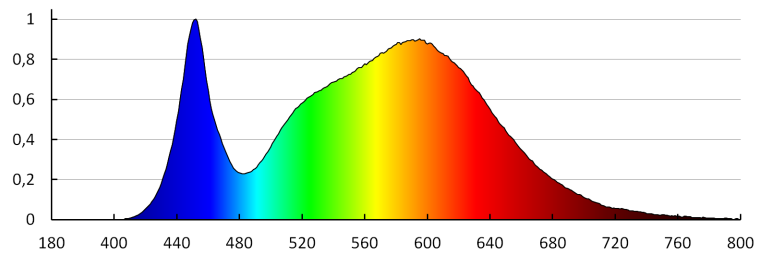

LOGISTICKÉ ÚDAJE:

Způsob balení: 30

Počet kusů v druhém balení : 1

Počet kusů v hromadném balení: 30

Čistá jednotková hmotnost [g]: 270

Gramáž [g]: 360.33

Délka jednotkového balení [cm]: 18.5

Šířka jednotkového balení [cm]: 3

Výška jednotkového balení [cm]: 22

Hmotnost kartonu [kg]: 10.8099

Šířka kartonu [cm]: 34.5

Výška kartonu [cm]: 24

Délka kartonu [cm]: 58

Objem kartonu [m³]: 0.048024

KANLUX S.A. (kat 28930) ROUNDA V2LED 12W-NW-SR / LDC (Polar)