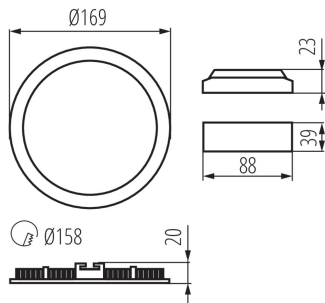

28930 ROUNDA V2LED12W-NW-SR

Svítilno typu downlight