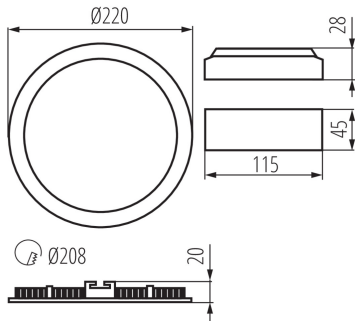

28935 ROUNDA V2LED18W-WW-W

Svítidlo typu downlight