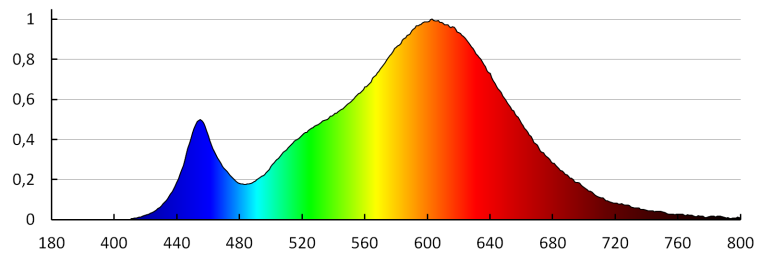

LOGISTICKÉ ÚDAJE:

Způsob balení: 20

Počet kusů v druhém balení : 1

Počet kusů v hromadném balení: 20

Čistá jednotková hmotnost [g]: 354

Gramáž [g]: 486

Délka jednotkového balení [cm]: 23

Šířka jednotkového balení [cm]: 3

Výška jednotkového balení [cm]: 29

Hmotnost kartonu [kg]: 9.72

Šířka kartonu [cm]: 34

Výška kartonu [cm]: 31.5

Délka kartonu [cm]: 48

Objem kartonu [m³]: 0.051408

KANLUX S.A. (kat 28935) ROUNDA V2LED18W-WW-W / LDC (Polar)