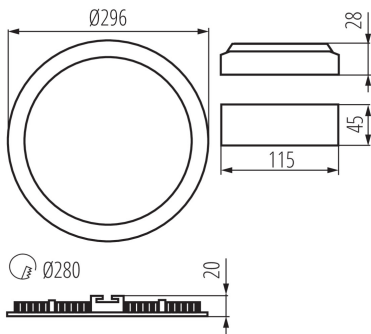

Svítilno typu downlight