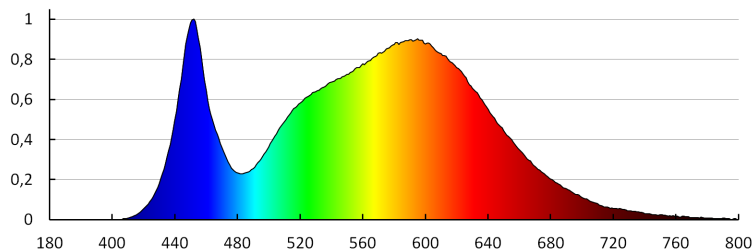

LOGISTICKÉ ÚDAJE:

Způsob balení: 10

Počet kusů v druhém balení : 1

Počet kusů v hromadném balení: 10

Čistá jednotková hmotnost [g]: 610

Gramáž [g]: 814

Délka jednotkového balení [cm]: 30.5

Šířka jednotkového balení [cm]: 3

Výška jednotkového balení [cm]: 34

Hmotnost kartonu [kg]: 8.14

Šířka kartonu [cm]: 33

Výška kartonu [cm]: 37

Délka kartonu [cm]: 33.5

Objem kartonu [m³]: 0.040904